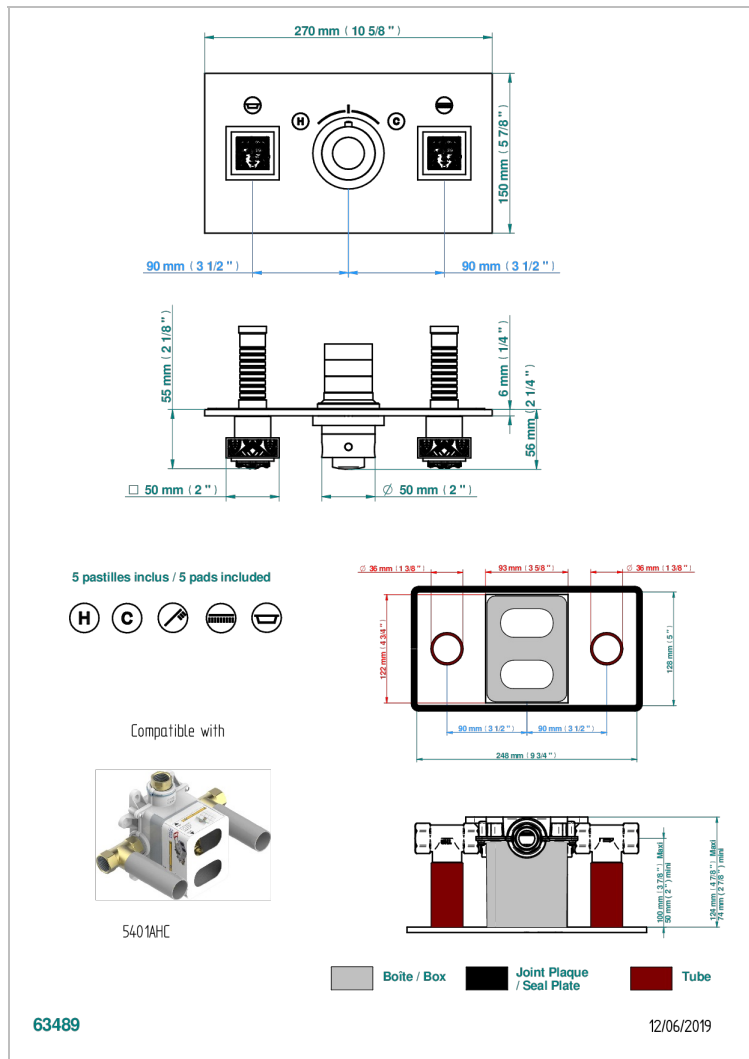

MASQUE DE FEMME, LUNAIRE

A2R-5401BEH

Накладка с ручкой регулировки температуры и двумя маховиками для термостатического смесителя с горизонтальной установкой

ХАРАКТЕРИСТИКИ

- Masque de Femme, lunaire
- Накладка с ручкой регулировки температуры и двумя маховиками для термостатического смесителя с горизонтальной установкой