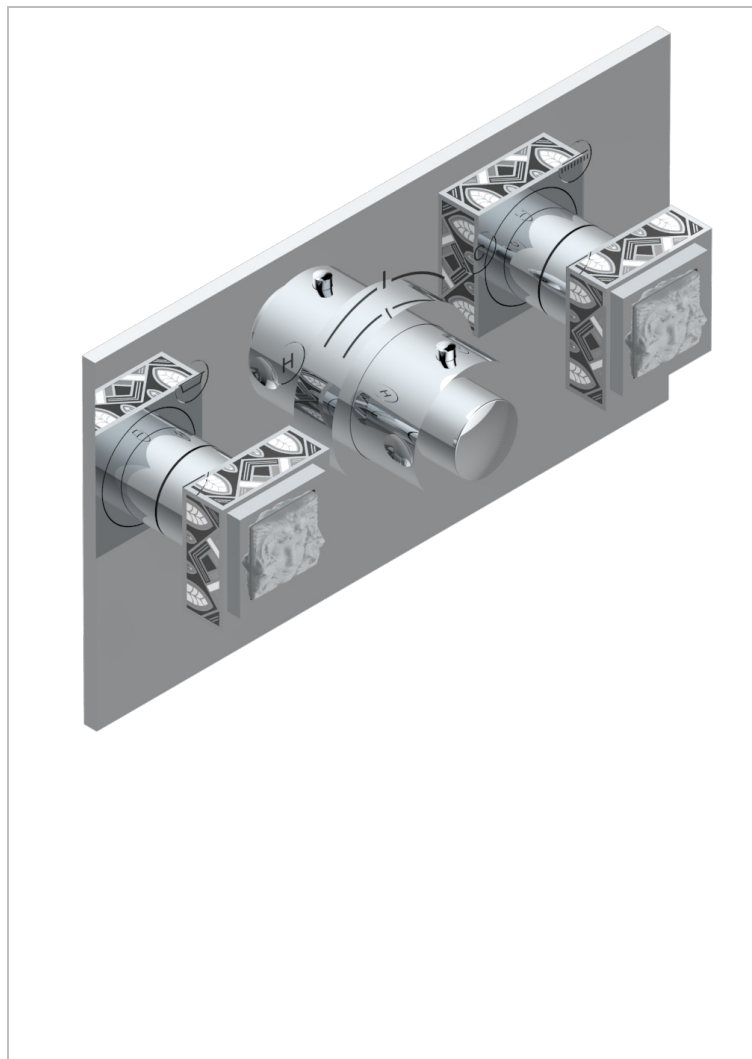

MASQUE DE FEMME, LUNAIRE

A2R-5401BEH

Накладка с ручкой регулировки температуры и двумя маховиками для термостатического смесителя с горизонтальной установкой

ХАРАКТЕРИСТИКИ

- Masque de Femme, lunaire
- Накладка с ручкой регулировки температуры и двумя маховиками для термостатического смесителя с горизонтальной установкой

ДОСТУПНЫЕ ВАРИАНТЫ ПОКРЫТИЙ

Аранья (чёрный никель) - D24
Золото - F01
Матовое золото - F07
Матовое светлое золото - F31
Матовый никель - C01
Матовый хром - C02

Никель - B01
Розовое золото - F27
Сатинованное золото - F03
Сатинованное светлое золото - F32
Сатинованный хром - C03
Светлое золото - F30

Серебро с родием - F18
Хром - A02
Хром/золото - G02