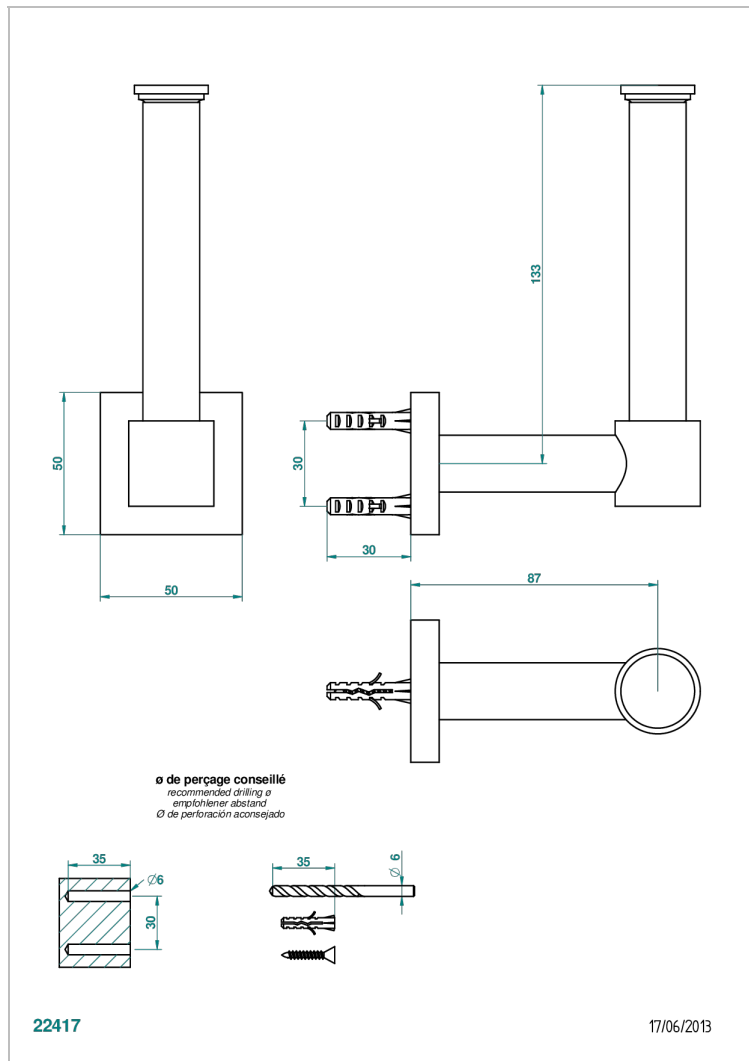

## ХАРАКТЕРИСТИКИ

- Profil с рукоятками с инкрустацией Lalique
- Бумагодержатель настенный резервный