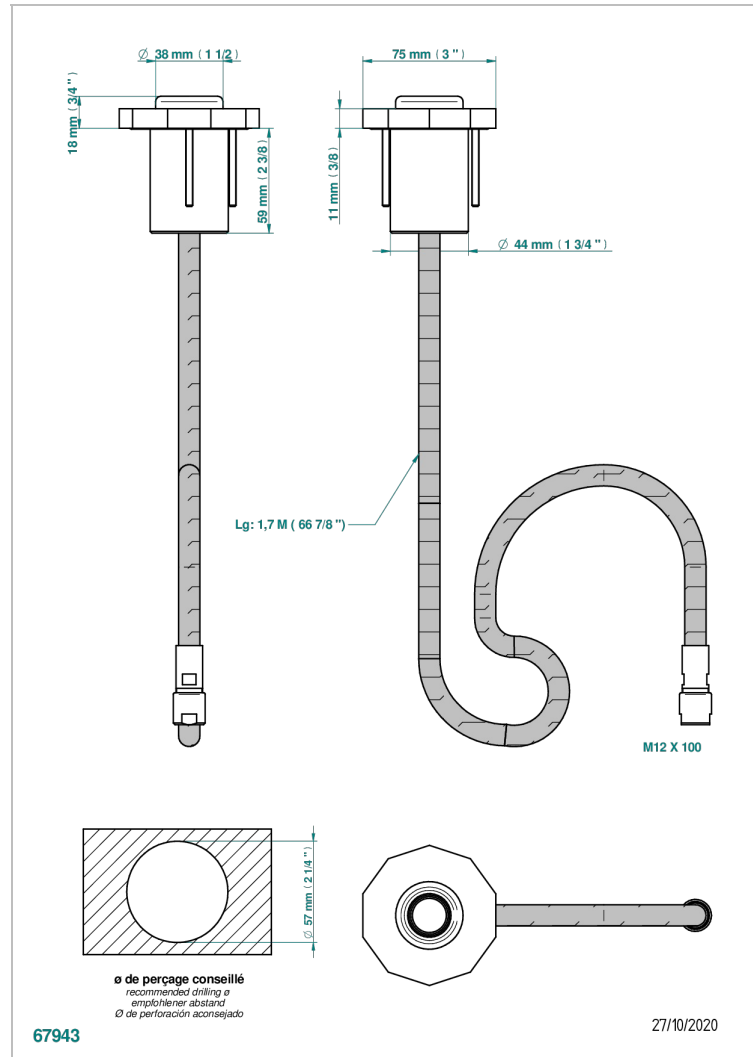

# LES ONDES С РУКОЯТКАМИ

G8B-5598E/B

Накладная гарнитура для емкости под ванну для арт. 5598E

THG  
PARIS

## ХАРАКТЕРИСТИКИ

- Les Ondes с рукоятками
- Накладная гарнитура для емкости под ванну для арт. 5598E

## СВЯЗАННЫЕ ТОВАРНЫЕ ПОЗИЦИИ

- Ref. G00-5598E/A Емкость под ванну для арт. 5598E