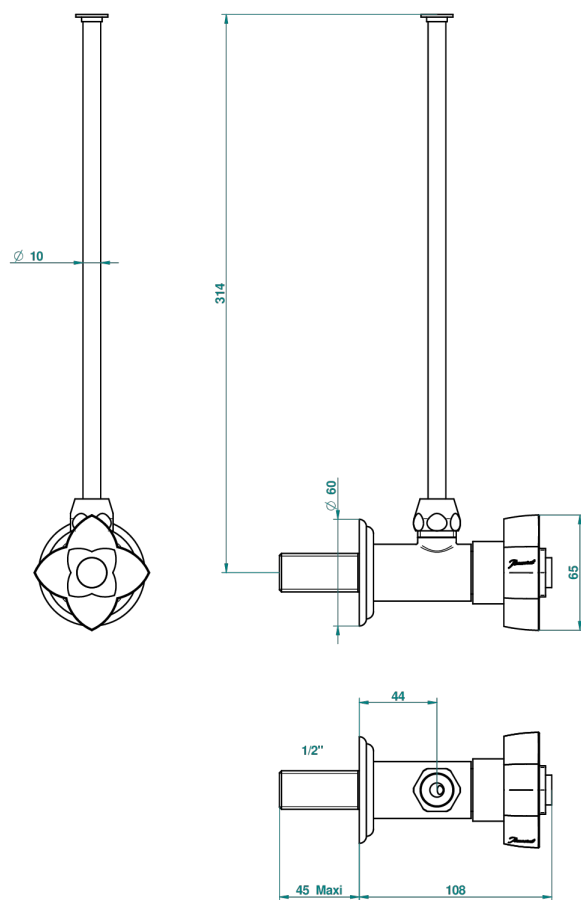

# ПЕТАЛЕ DE CRISTAL, СИНИИ ХРУСТАЛЬ

U6B-181/S

Кран запорный 1/2" стильный регулируемый с 30 см трубкой

THG<sup>®</sup>  
PARIS

49513

28/03/2013

## ХАРАКТЕРИСТИКИ

- Pétales de Cristal, синий хрусталь
- Кран запорный 1/2" стильный регулируемый с 30 см трубкой