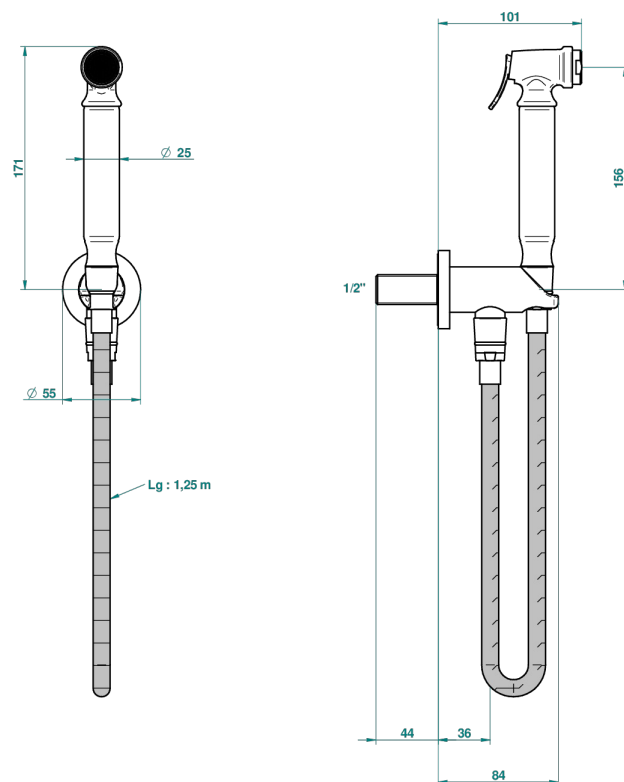

LE 11 С РУКОЯТКАМИ

U2B-5840/9

THG®
PARIS

Комплект для гигиенического душа: лейка с клапаном, усиленный шланг 1,25м и вывод для шланга со встроенным защитным остановом

64435

11/10/2018

ХАРАКТЕРИСТИКИ

- Le 11 с рукоятками
- Комплект для гигиенического душа: лейка с клапаном, усиленный шланг 1,25м и вывод для шланга со встроенным защитным остановом

ДОСТУПНЫЕ ВАРИАНТЫ ПОКРЫТИЙ

Blush PVD - H62
Graphite PVD - H64
Matt Umber PVD - H67
Matt blush PVD - H60
Matt graphite PVD - H65
Umber PVD - H66

Аранья (чёрный никель) - D24
Бронза - D01
Золото - F01
Матовая красная старинная медь - H07
Матовое золото - F07
Матовое светлое золото - F31

Матовый никель - C01
Матовый хром - C02
Никель - B01
Покрытие PVD бронза - F33
Покрытие PVD золотистый цвет - H52
Покрытие PVD латунь - H49

Покрытие PVD матовая бронза - F34
Покрытие PVD матовая латунь - H50
Покрытие PVD матовый золотистый - H53
Покрытие PVD матовый никель - H56
Покрытие PVD никель - H55
Розовое золото - F27

Сатинированное золото - F03
Сатинированный хром - C03
Светлое золото - F30
Серебро с родием - F18
Состаренный никель - H28
Старинное серебро - H03