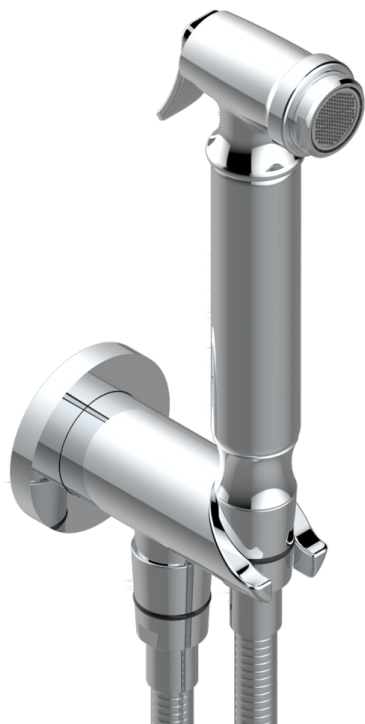

LE 11 С РУКОЯТКАМИ

U2B-5840/9

THG®
PARIS

Комплект для гигиенического душа: лейка с клапаном, усиленный шланг 1,25м и вывод для шланга со встроенным защитным остановом

64435

11/10/2018

ХАРАКТЕРИСТИКИ

- Le 11 с рукоятками
- Комплект для гигиенического душа: лейка с клапаном, усиленный шланг 1,25м и вывод для шланга со встроенным защитным остановом

ДОСТУПНЫЕ ВАРИАНТЫ ПОКРЫТИЙ

Blush PVD - H62
Graphite PVD - H64
Matt Umber PVD - H67
Matt blush PVD - H60
Matt graphite PVD - H65
Umber PVD - H66

Аранья (чёрный никель) - D24
Бронза - D01
Золото - F01
Матовая красная старинная медь - H07
Матовое золото - F07
Матовое светлое золото - F31

Матовый никель - C01
Матовый хром - C02
Никель - B01
Покрытие PVD бронза - F33
Покрытие PVD золотистый цвет - H52
Покрытие PVD латунь - H49

Покрытие PVD матовая бронза - F34
Покрытие PVD матовая латунь - H50
Покрытие PVD матовый золотистый - H53
Покрытие PVD матовый никель - H56
Покрытие PVD никель - H55
Розовое золото - F27

Сатинированное золото - F03
Сатинированный хром - C03
Светлое золото - F30
Серебро с родием - F18
Состаренный никель - H28
Старинное серебро - H03