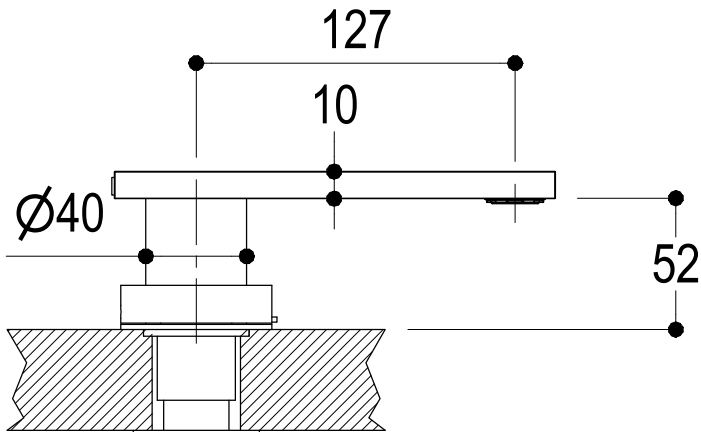

# SCHEDA TECNICA / TECHNICAL DATA

RUBINETTERIE RITMONIO S.R.L. si riserva tutti i diritti connessi con il presente documento e con l'oggetto o la materia ivi rappresentati con divieto di riprodurlo, utilizzarlo o renderlo accessibile a terzi in assenza di previa autorizzazione. Disegno CAD non modificabile a mano

Vista ISO

**Ritmonio**  
Living a quality experience.  
13019 VARALLO - (VC) - ITALY

SERIE DOT316

CODICE PR50AE201

DATA EMISSIONE 24/09/18

DENOMINAZIONE Gruppo a tre fori per lavabo  
Three holes basin group