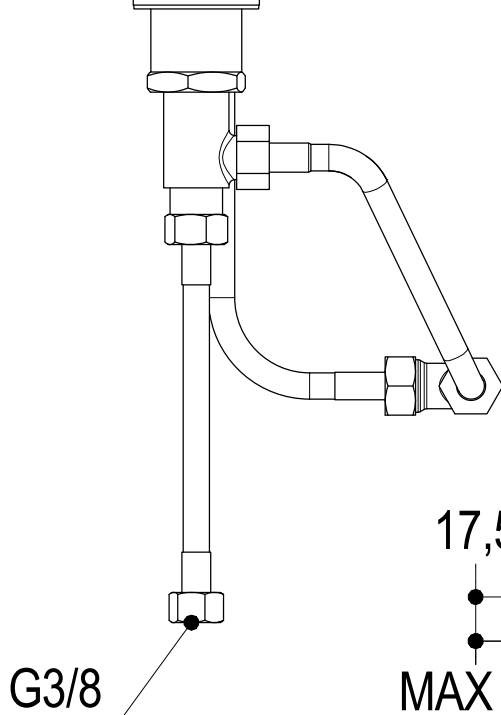

# SCHEDA TECNICA / TECHNICAL DATA

RUBINETTERIE RITMONIO S.R.L. si riserva tutti i diritti connessi con il presente documento e con l'oggetto o la materia ivi rappresentati con divieto di riprodurlo, utilizzarlo o renderlo accessibile a terzi in assenza di previa autorizzazione. Disegno CAD non modificabile a mano

Vista ISO

**Ritmonio**  
Living a quality experience.  
13019 VARALLO - (VC) - ITALY

SERIE DOT316

CODICE PR50AE201

DATA EMISSIONE 24/09/18

DENOMINAZIONE Gruppo a tre fori per lavabo  
Three holes basin group