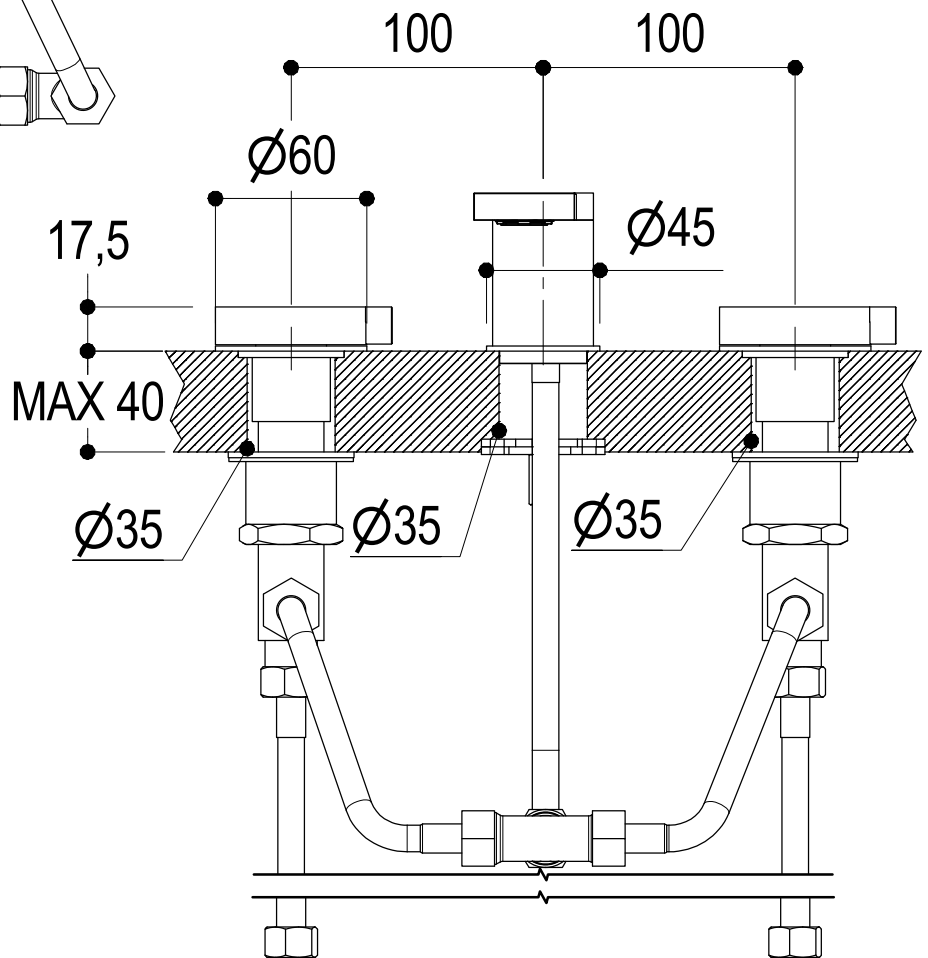

# SCHEDA TECNICA / TECHNICAL DATA

RUBINETTERIE RITMONIO S.R.L. si riserva tutti i diritti connessi con il presente documento e con l'oggetto o la materia ivi rappresentati con divieto di riprodurlo, utilizzarlo o renderlo accessibile a terzi in assenza di previa autorizzazione. Disegno CAD non modificabile a mano

Vista ISO

**Ritmonio**  
Living a quality experience.  
13019 VARALLO - (VC) - ITALY

SERIE DOT316

CODICE PR50AE201

DATA EMISSIONE 24/09/18

DENOMINAZIONE Gruppo a tre fori per lavabo  
Three holes basin group