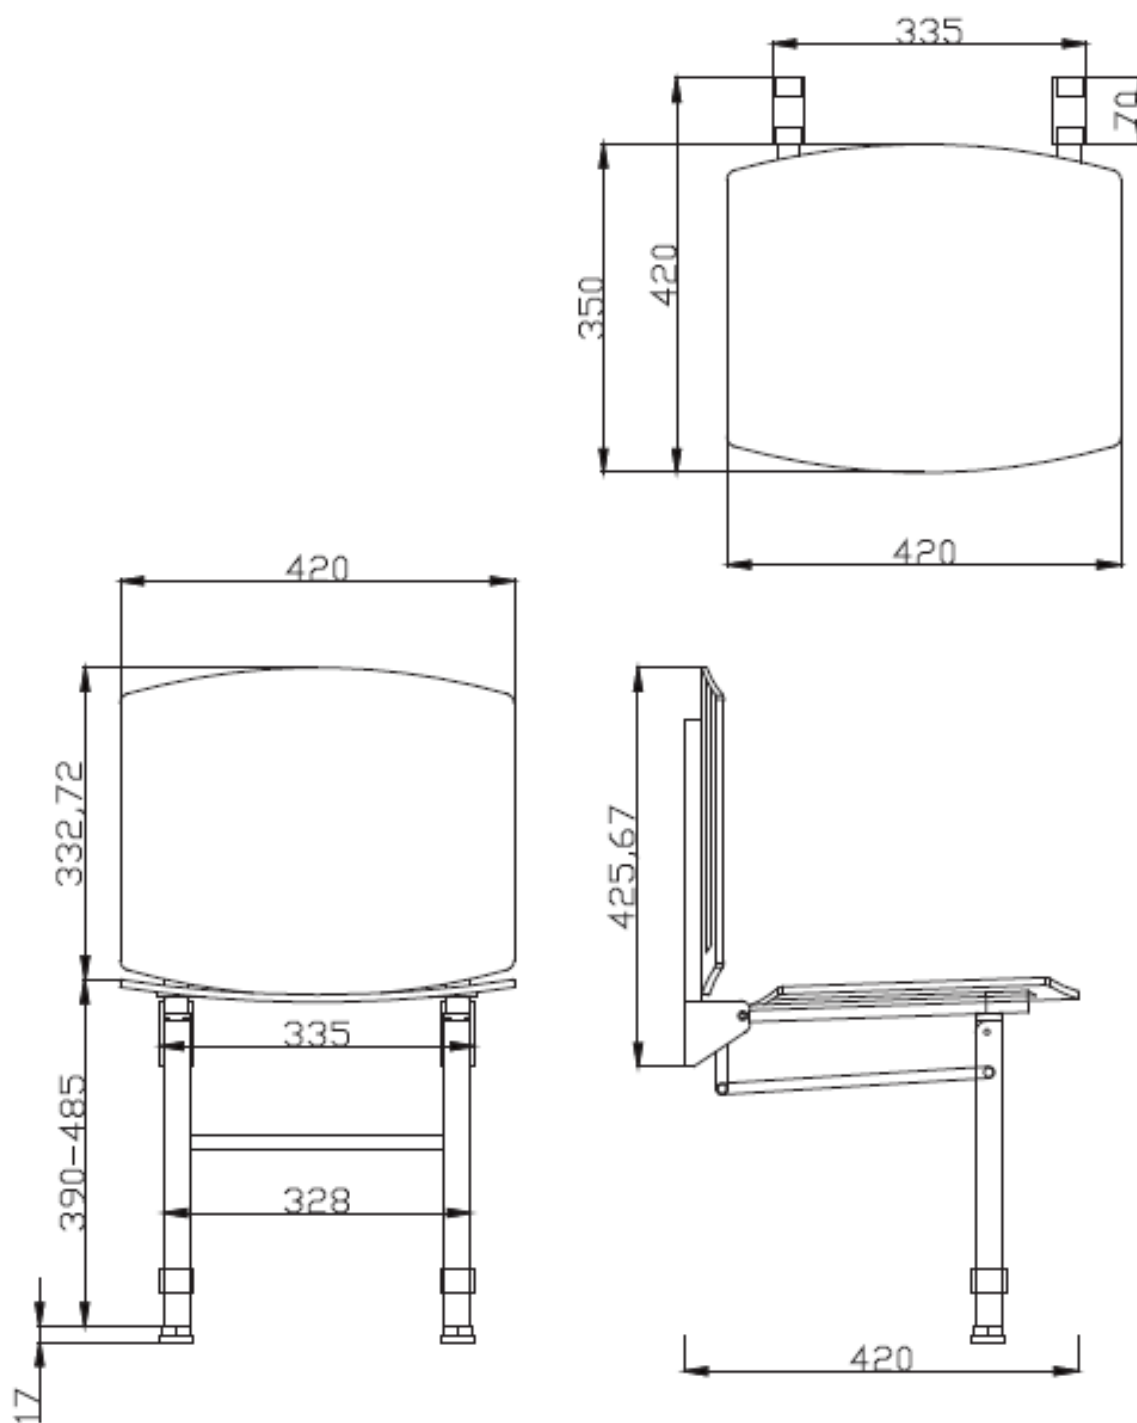

ТЕХНИЧЕСКИЕ ХАРАКТЕРИСТИКИ

- Изготовлен из полипропилена белого цвета с защитой от бактерий.
- Кронштейны изготовлены из нержавеющей стали AISI 304.
- Рекомендуемый максимальный вес: 100 кг (при правильном креплении к стене).
- Рекомендуемая высота установки 45-50 см от зоны сиденья до пола.

ТЕХНИЧЕСКИЙ ЧЕРТЁЖ

Размеры в мм