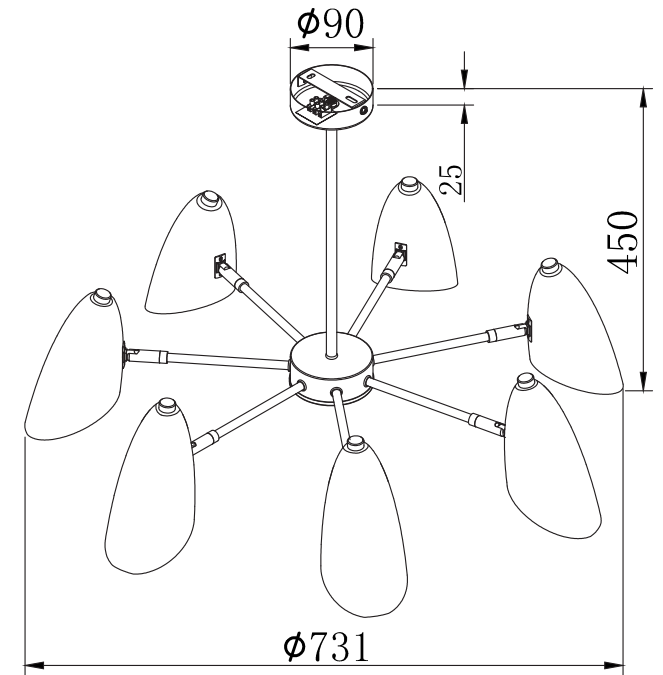

# INSTRUCTION

**MODEL:** FR5852-CL-07-W  
PENDANT LAMP

7 x E14 (40W)

FREYA-LIGHT.COM