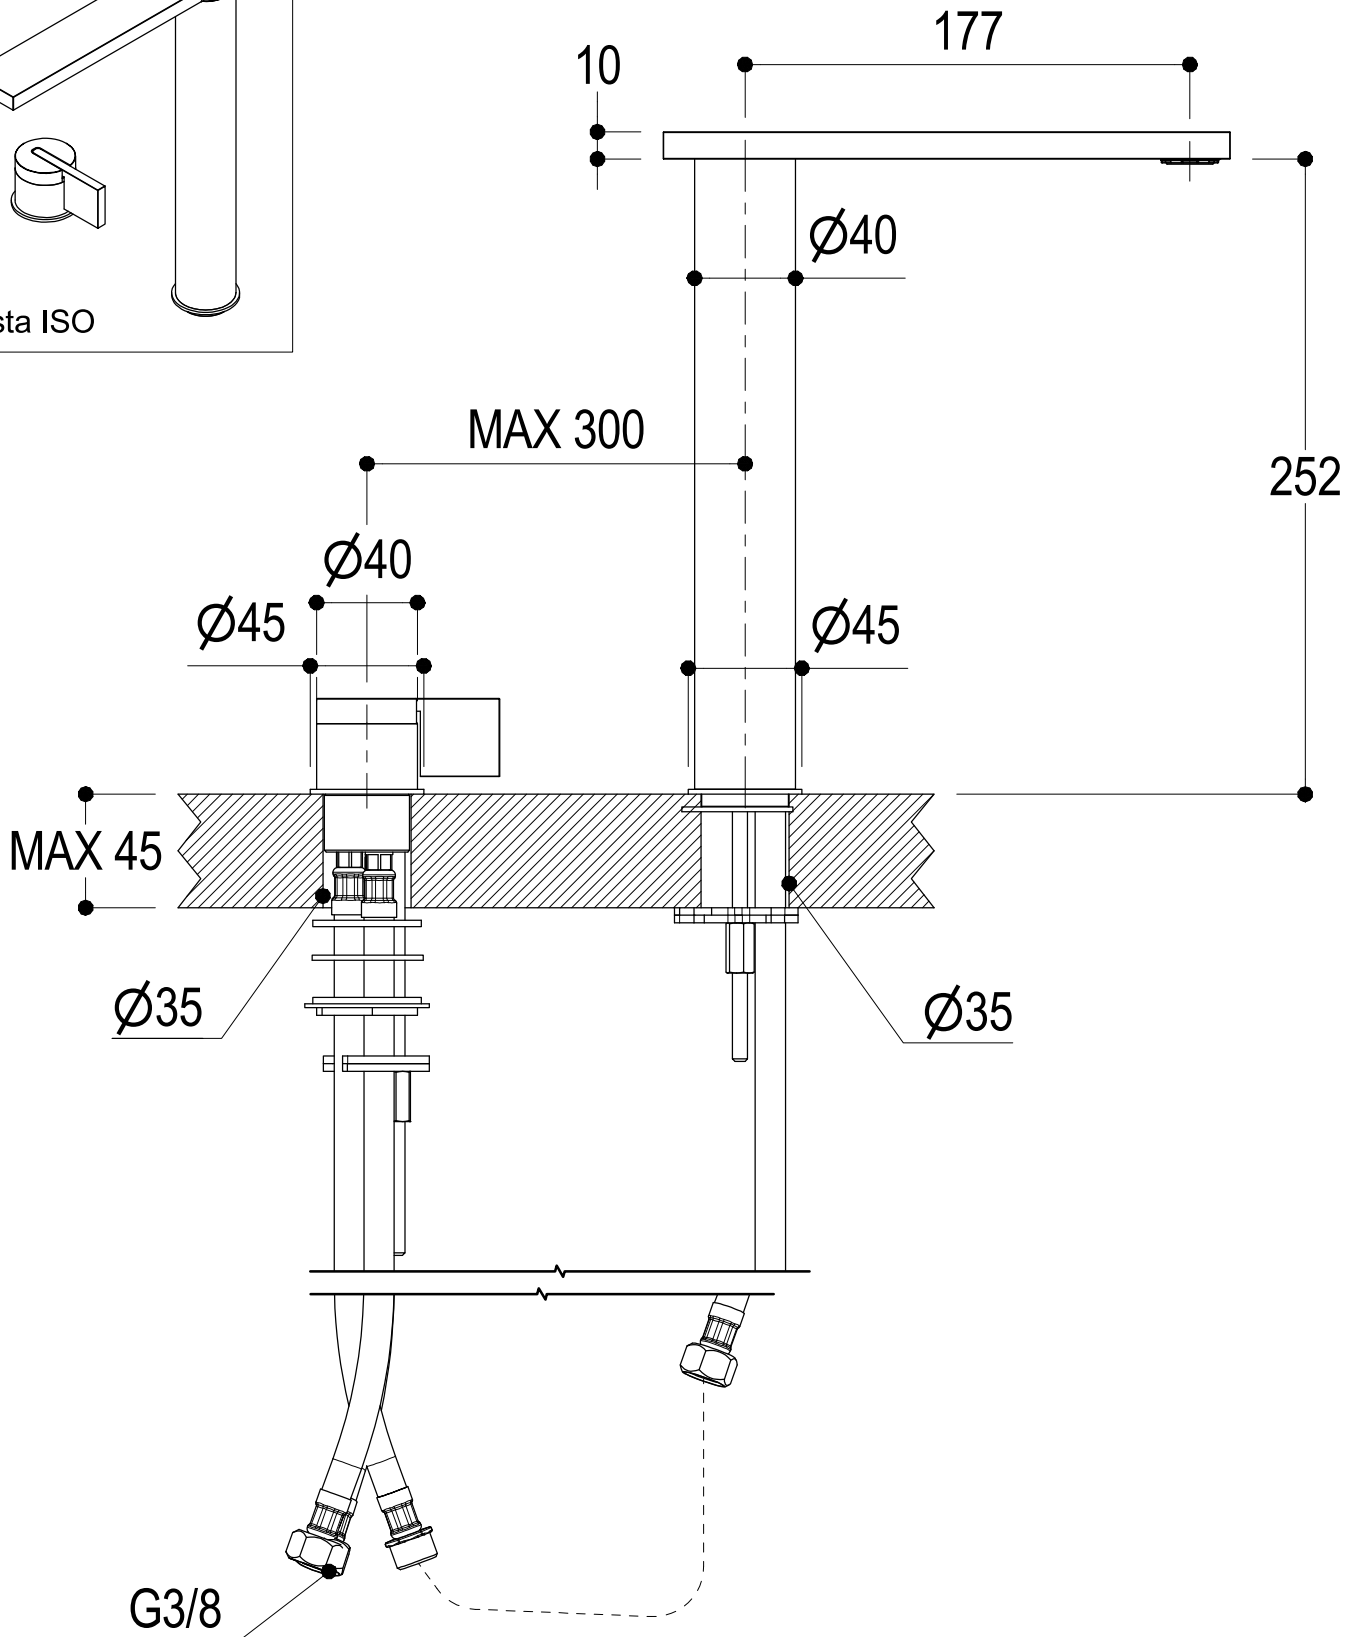

SCHEDA TECNICA / TECHNICAL DATA

RUBINETTERIE RITMONIO S.R.L. si riserva tutti i diritti connessi con il presente documento e con l'oggetto o la materia ivi rappresentati con divieto di riprodurlo, utilizzarlo o renderlo accessibile a terzi in assenza di previa autorizzazione. Disegno CAD non modificabile a mano

Ritmonio
Living a quality experience.
13019 VARALLO - (VC) - ITALY

SERIE DOT316

CODICE PR50AD201

DATA EMISSIONE 24/09/18

DENOMINAZIONE Miscelatore monocomando sopraiano per lavabo
Exposed single lever basin mixer