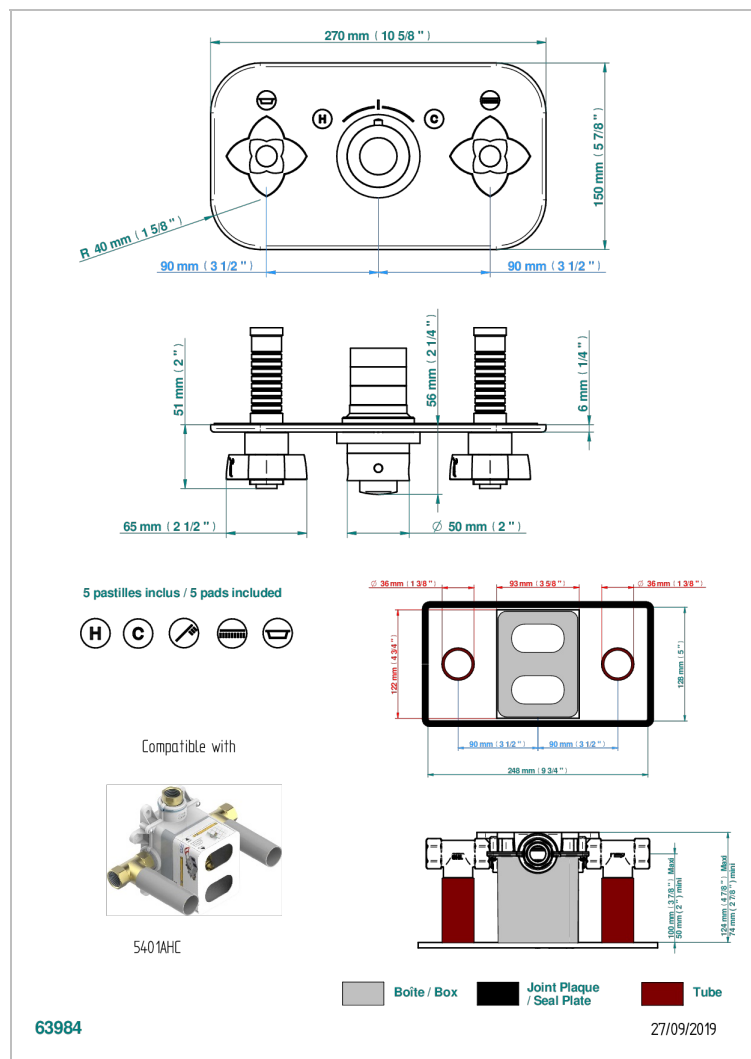

PETALE DE CRISTAL, ПРОЗРАЧНЫЙ ХРУСТАЛЬ

U6A-5401BEH

Накладка с ручкой регулировки температуры и двумя маховиками для термостатического смесителя с горизонтальной установкой

ХАРАКТЕРИСТИКИ

- Pétale de Cristal, прозрачный хрусталь
- Накладка с ручкой регулировки температуры и двумя маховиками для термостатического смесителя с горизонтальной установкой