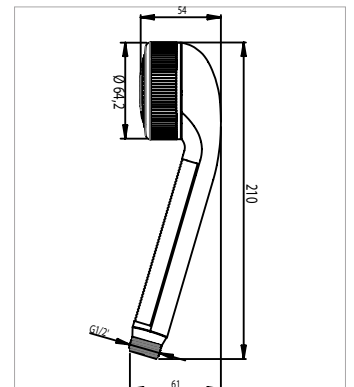

Douchette à main
Cobra 2 jets

douchette ABS chromé
2 jets avec système
anti-calcaire

poignée anti-dérapante

débit en l/mn sous 3 bars de pression :
jet pluie 17, massant 8

COBRA2 réf 823000
parfaite harmonie entre design, qualité et prix