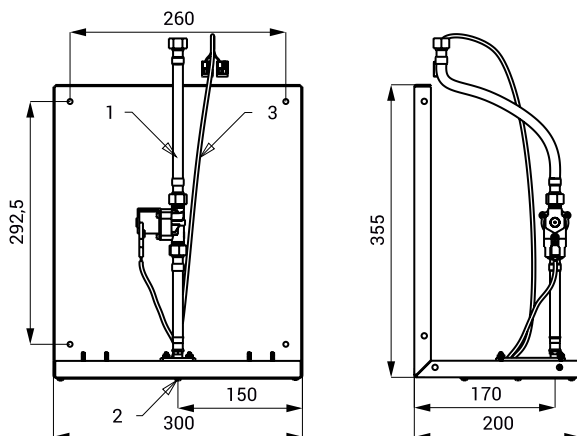

## Размеры

- 1 - подача воды 3/8"  
2 - плечо вытекания  
3 - подвод питания электроники 24 В пост.

## Технические данные

Размеры	355 x 200 x 300 мм
Питающее напряжение	24 В пост.
Потребляемая мощность	7 В
Зона чувствительности	
▪ стандартная	0,13 - 0,19 м
▪ START/STOP	0,05 - 0,15 м
Рабочее давление	0,1 - 0,6 МПа
Расход воды	6 л/мин. (инф. пар.)
Подача воды	наруж. резьба G 1/2"