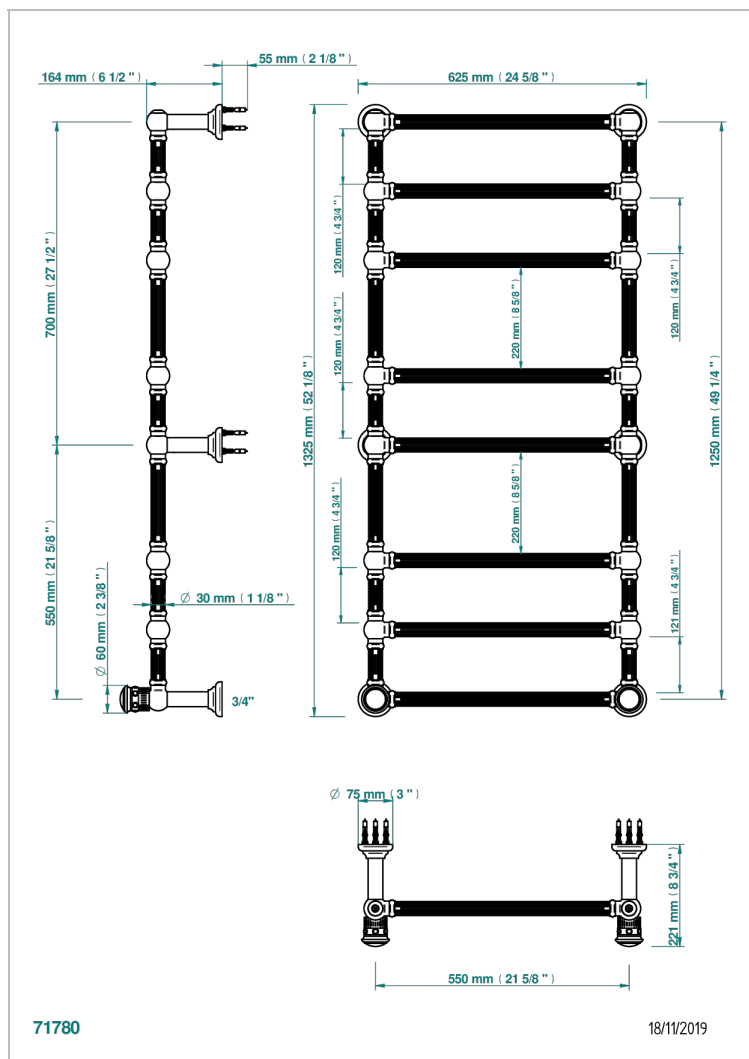

# TROCADERO С МАЛАХИТОМ

U7A-TWF8H2

THG<sup>®</sup>  
PARIS

Полотенцесушитель Традиционный каннелированный, 8 перекладин, 625 мм x 1325 мм, водяной, с 2 декоративными крестовыми рукоятками

## ХАРАКТЕРИСТИКИ

- Trocadéro с малахитом
- Полотенцесушитель Традиционный каннелированный, 8 перекладин, 625 мм x 1325 мм, водяной, с 2 декоративными крестовыми рукоятками

## ТЕХНИЧЕСКИЕ ХАРАКТЕРИСТИКИ

- Pression : 0,5 bars < P < 3 bars (recommandée)
- Pressure : 7.25 psi < P < 43.5 psi (advised)
- Température eau maximale conseillée : 60°C
- Maximum water temperature advised: 140°F
- Hauteur minimale au sol (maximum height from the ground) : 60 cm (24")
- Puissance / Power : 171W à Delta T 30