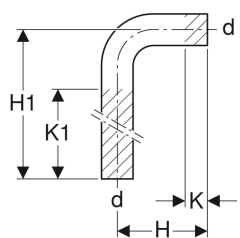

**Отвод Geberit Mapress из нержавеющей стали, с гладкими концами 90°, удлиненный**

Материал | Сталь CrNiMo 1.4401 (EN 10088)

**Технические характеристики**

Арт. №	DN	d, ø	arc	H	H1	K	K1
30414	20	22 мм	90 °	7 см	84 см	1.5 см	77 см
30415	25	28 мм	90 °	8 см	85 см	1.7 см	77 см