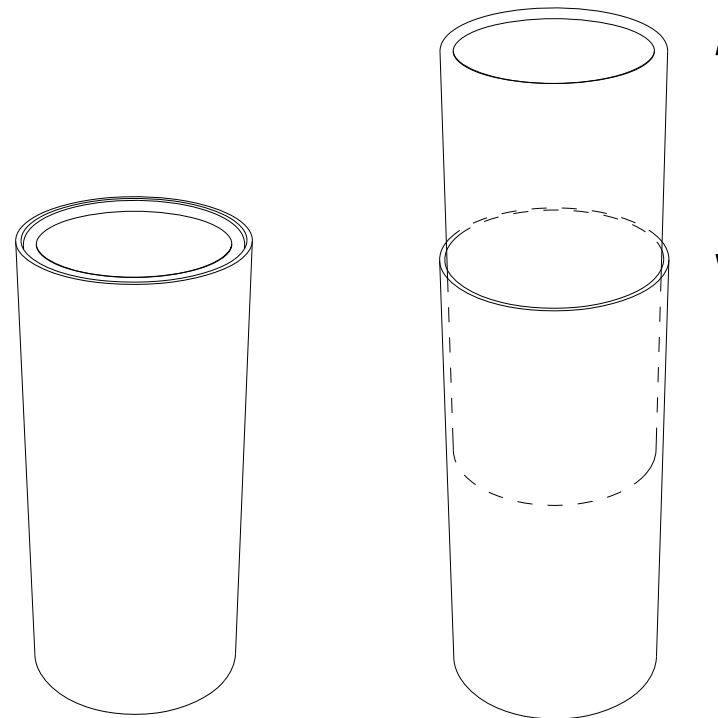

MK WMB

Zahnbürstenhalter und
-becher
Toothbrush holder and
tumbler

Frontansicht
front view

Seitenansicht
side view

Alle Angaben sind ohne Gewähr.
Maß und Modelländerungen
vorbehalten.
All information without
engagement. Measurement
and changes conditionally.