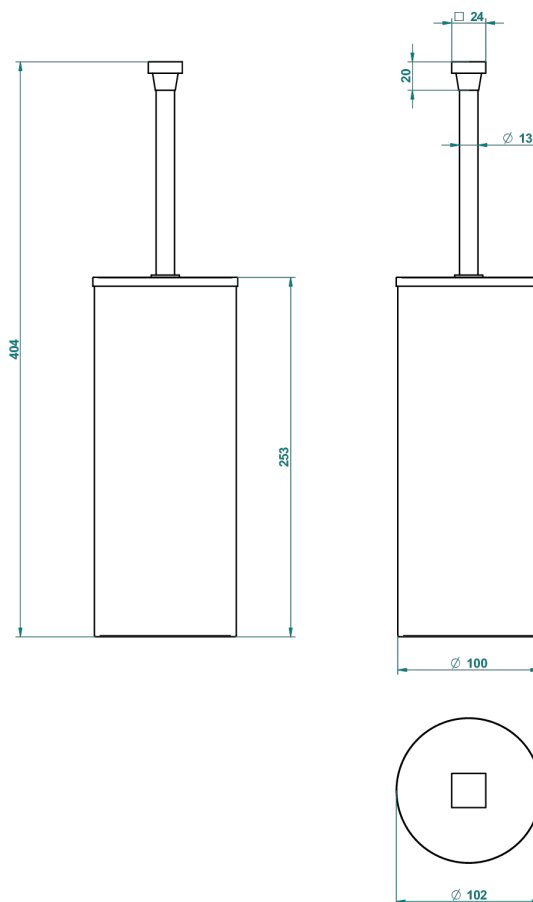

# MARINA С МЕТАЛЛИЧЕСКИМИ РУЧКАМИ

A61-4700C

Стакан напольный и щётка для унитаза с крышкой

THG<sup>®</sup>  
PARIS

22388

18/11/2015