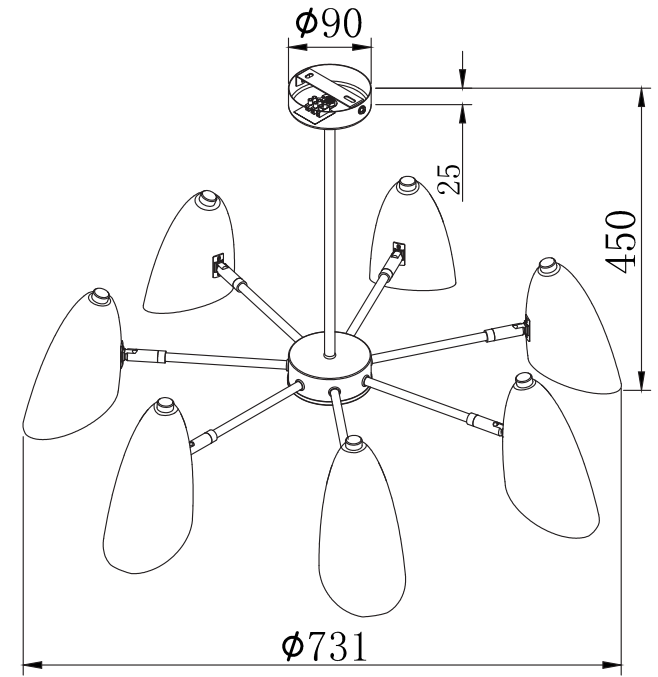

# INSTRUCTION

**MODEL:** FR5852-CL-07-B  
PENDANT LAMP

7 x E14 (40W)

FREYA-LIGHT.COM