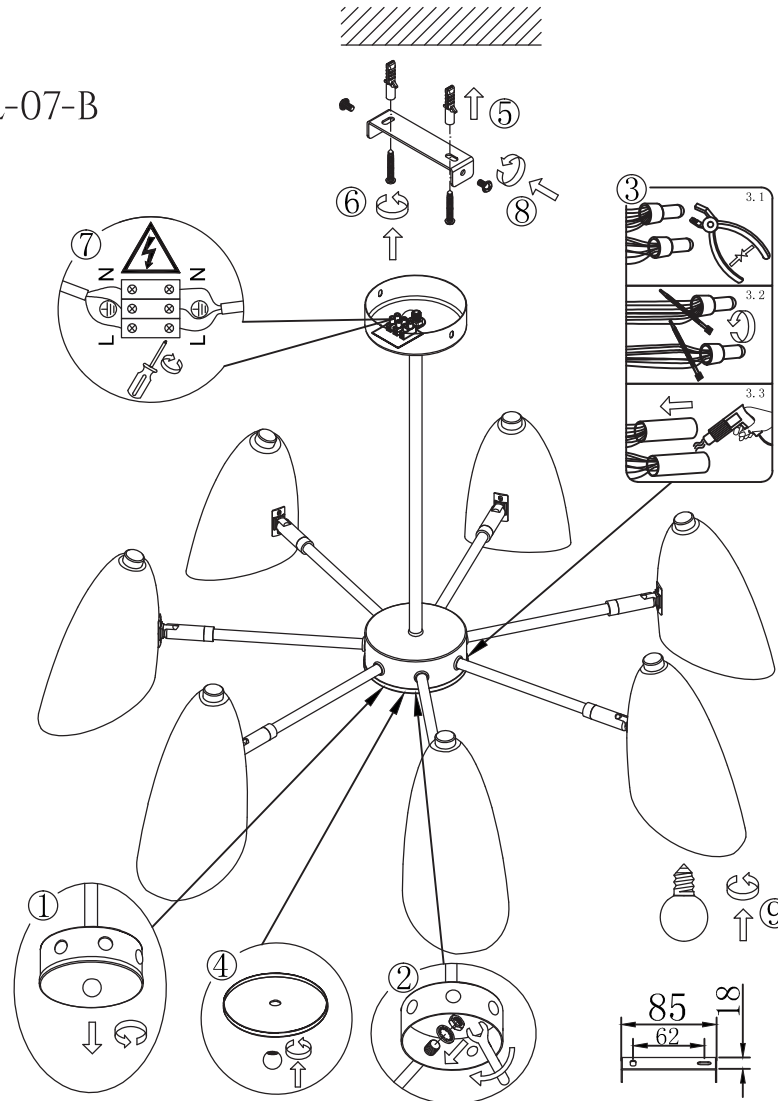

# INSTRUCTION

**MODEL:** FR5852-CL-07-B  
PENDANT LAMP

7 x E14 (40W)

FREYA-LIGHT.COM