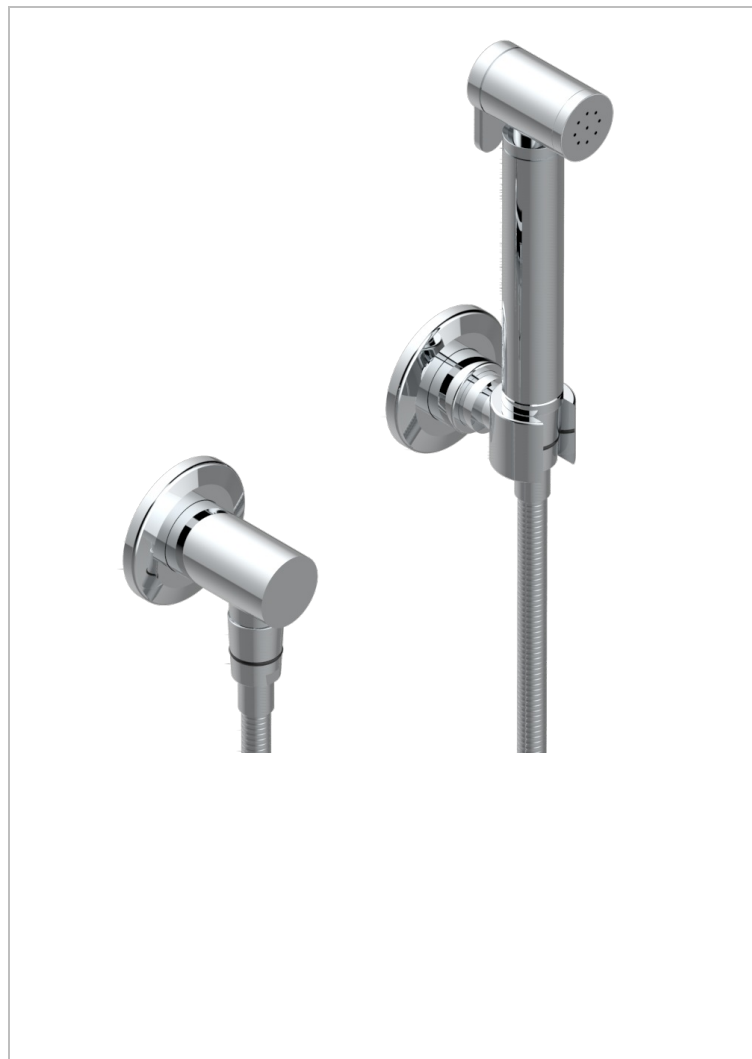

Душ гигиенический: 1.25 м шланг, крючок, вывод для душа и лейка с клапаном (возможны только следующие покрытия A02, B01,C01, D03, E02, F01, G01,G02)

### ХАРАКТЕРИСТИКИ

- Bondi
- Душ гигиенический: 1.25 м шланг, крючок, вывод для душа и лейка с клапаном (возможны только следующие покрытия A02, B01,C01, D03, E02, F01, G01,G02)

### ДОСТУПНЫЕ ВАРИАНТЫ ПОКРЫТИЙ

Золото - F01  
Матовый никель - C01  
Никель - B01  
Хром - A02  
Хром/золото - G02