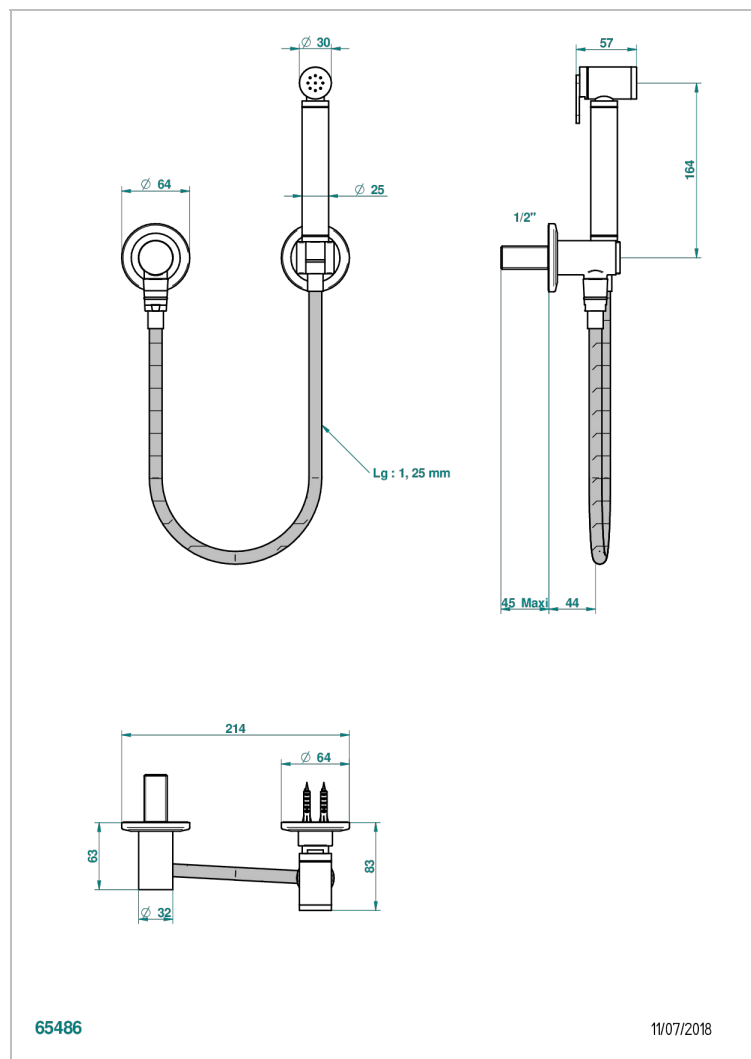

Душ гигиенический: 1.25 м шланг, крючок, вывод для душа и лейка с клапаном (возможны только следующие покрытия A02, B01,C01, D03, E02, F01, G01,G02)

### ХАРАКТЕРИСТИКИ

- Bondi
- Душ гигиенический: 1.25 м шланг, крючок, вывод для душа и лейка с клапаном (возможны только следующие покрытия A02, B01,C01, D03, E02, F01, G01,G02)