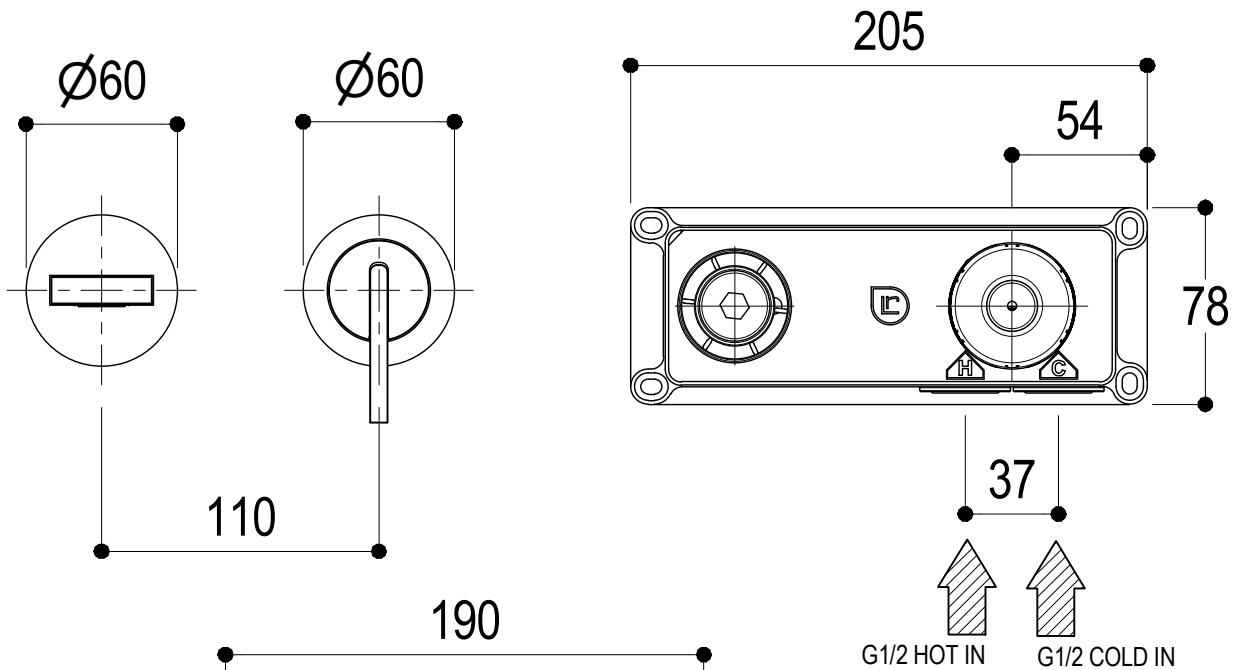

G1/2 HOT IN G1/2 COLD IN

SUPERFICIE DELLE PIASTRELLE  
TILES SURFACE

Vista ISO

**Ritmonio**  
Living a quality experience.  
13019 VARALLO - (VC) - ITALY

SERIE DOT316

CODICE PR50AH202

DATA EMISSIONE 25/09/18