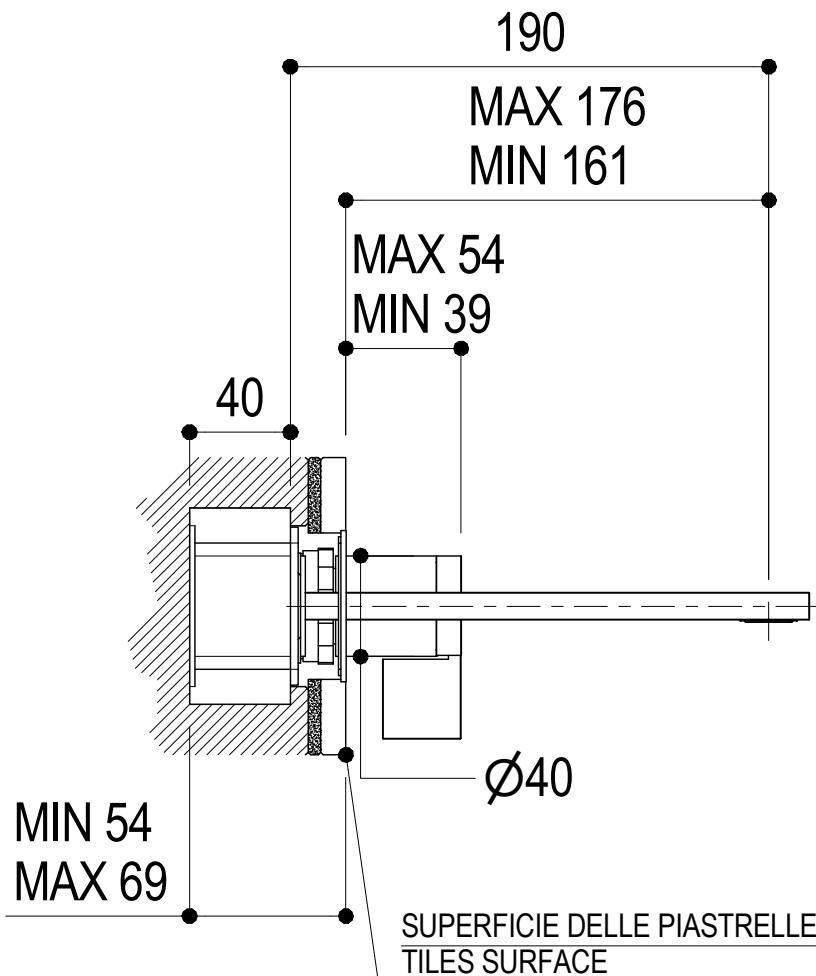

# SCHEDA TECNICA / TECHNICAL DATA

RUBINETTERIE RITMONIO S.R.L. si riserva tutti i diritti connessi con il presente documento e con l'oggetto o la materia ivi rappresentati con divieto di riprodurlo, utilizzarlo o renderlo accessibile a terzi in assenza di previa autorizzazione. Disegno CAD non modificabile a mano

G1/2 HOT IN G1/2 COLD IN

SUPERFICIE DELLE PIASTRELLE  
TILES SURFACE

Vista ISO

**Ritmonio**  
Living a quality experience.  
13019 VARALLO - (VC) - ITALY

SERIE DOT316

CODICE PR50AH202

DATA EMISSIONE 25/09/18