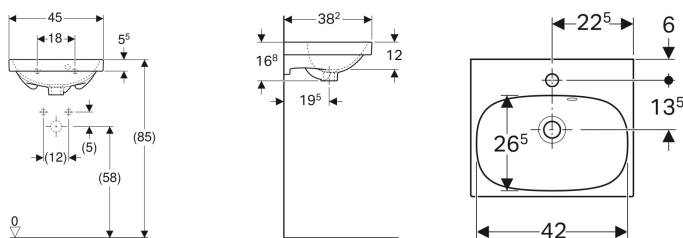

Раковина Geberit Acanto

Образец

Характеристики

- Возможна установка на мебель
- Перелив, асимметричный

Технические характеристики

Материал | Сантехнический фарфор

Арт. №	Цвет / поверхность	Отверстие под смеситель	Перелив	В	Н	Т
500.636.01.2	Белый	По центру	На виду	45 см	16.8 см	38.2 см