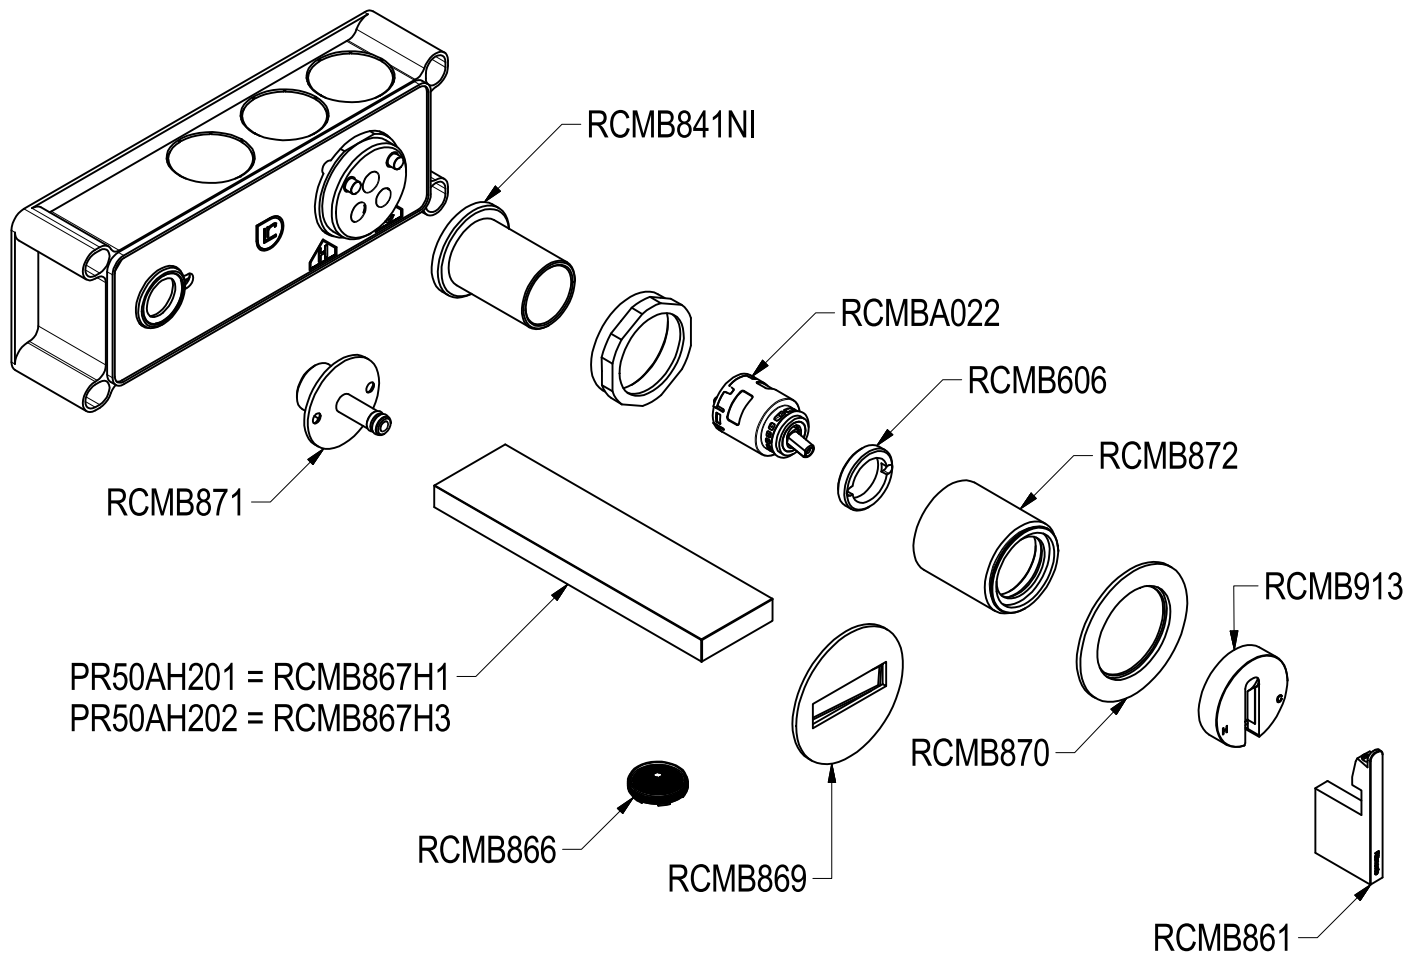

SCHEDA TECNICA / TECHNICAL DATA

RUBINETTERIE RITMONIO S.R.L. si riserva tutti i diritti connessi con il presente documento e con l'oggetto o la materia ivi rappresentati con divieto di riprodurlo, utilizzarlo o renderlo accessibile a terzi in assenza di previa autorizzazione. Disegno CAD non modificabile a mano

PR50AH201 = RCMB867H1
PR50AH202 = RCMB867H3

Ritmonio
Living a quality experience.
13019 VARALLO - (VC) - ITALY

SERIE	DOT316	CODICE	PR50AH201-PR50AH202	DATA EMISSIONE	06/07/2018
DENOMINAZIONE	Miscelatore monocomando ad incasso per lavabo Built-in single lever basin mixer			REVISIONE	1
					12/04/19