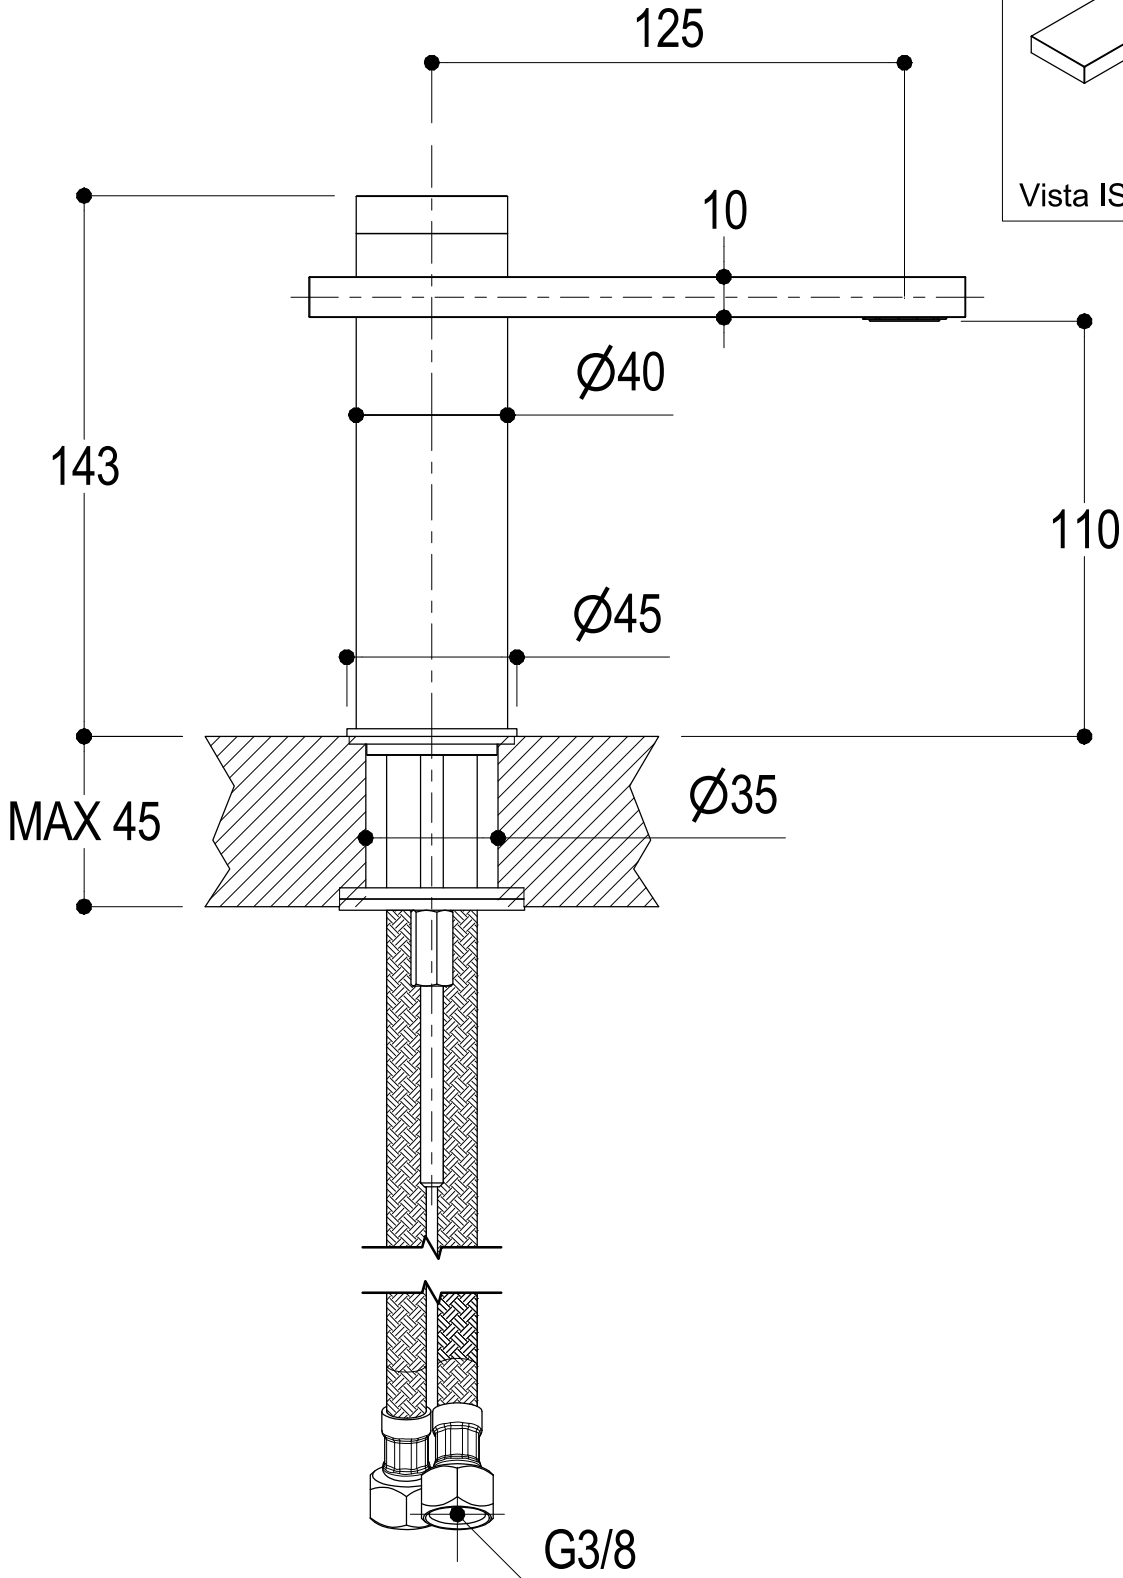

# SCHEDA TECNICA / TECHNICAL DATA

RUBINETTERIE RITMONIO S.R.L. si riserva tutti i diritti connessi con il presente documento e con l'oggetto o la materia ivi rappresentati con divieto di riprodurlo, utilizzarlo o renderlo accessibile a terzi in assenza di previa autorizzazione. Disegno CAD non modificabile a mano

Vista ISO

**Ritmonio**  
Living a quality experience.  
13019 VARALLO - (VC) - ITALY

SERIE DOT316

CODICE PR50AA201

DATA EMISSIONE 07/03/2018

DENOMINAZIONE Miscelatore monocomando per lavabo  
Single lever basin mixer