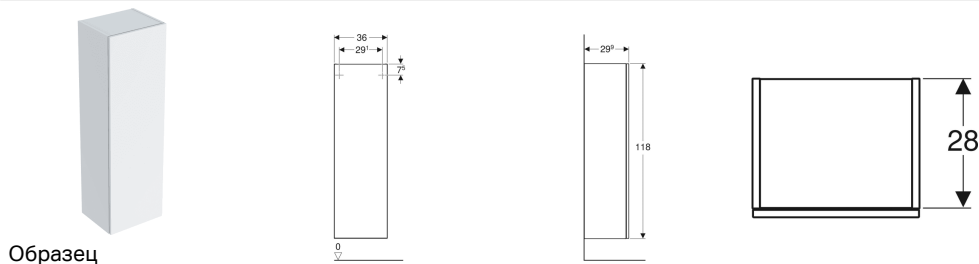

Шкафчик-пенал средней высоты Geberit Smyle Square с одной дверцей

Образец

Характеристики

- Подвесной
- Возможность соединения боковым шкафчиком в высокий шкафчик
- С одной дверцей
- Дверь с демпфирующим механизмом
- Механизм открывания «Push-to-open»

- Съемные вставные полки
- Сторона расположения петель: слева или справа
- Зеркало на внутренней стороне дверцы
- С защитой от конденсата
- Поставляется в собранном состоянии

Технические характеристики

Материал | Влагостойкое трехслойная ДСП

Объем поставки

- Боковой шкафчик
- 3 стеклянные полки
- Крепеж

Арт. №	Цвет / поверхность	В	Н	Т
500.361.00.1	Белый / Высокоглянцевое покрытие	36 см	118 см	29.9 см
500.361.JK.1	Лавовый / Матовое покрытие	36 см	118 см	29.9 см
500.361.JL.1	Песчаный глянец / Высокоглянцевое покрытие	36 см	118 см	29.9 см
500.361.JR.1	Пекан / Меламин, древесная структура	36 см	118 см	29.9 см