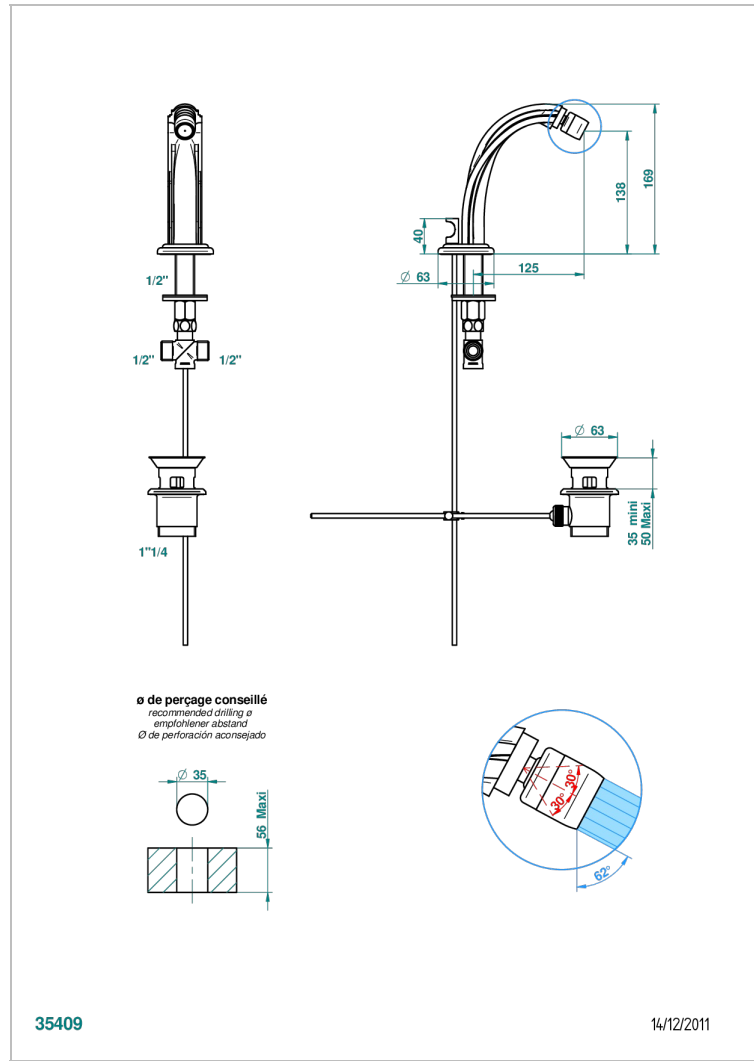

ITHAQUE С ЗОЛОТЫМ ДЕКОРОМ

A7A-2170/202

Излив для биде с поворотным аэратором и донным клапаном

THG[®]
PARIS

35409

14/12/2011

ХАРАКТЕРИСТИКИ

- Ithaque с золотым декором
- Излив для биде с поворотным аэратором и донным клапаном

ТЕХНИЧЕСКИЕ ХАРАКТЕРИСТИКИ

- Recommandé : 3 bars (max. 5 bars) - Advised : 43,5 psi (max. 72 psi)
- 15 l/min à 3 bars (4 gpm at 43.5 psi)

ДОСТУПНЫЕ ВАРИАНТЫ ПОКРЫТИЙ

Blush PVD - H62
Graphite PVD - H64
Matt Umber PVD - H67
Matt blush PVD - H60
Matt graphite PVD - H65
Umber PVD - H66

Аранья (чёрный никель) - D24
Бронза - D01
Золото - F01
Матовая красная старинная медь - H07
Матовое золото - F07
Матовое светлое золото - F31

Матовый никель - C01
Матовый хром - C02
Никель - B01
Покрытие PVD бронза - F33
Покрытие PVD золотистый цвет - H52
Покрытие PVD латунь - H49