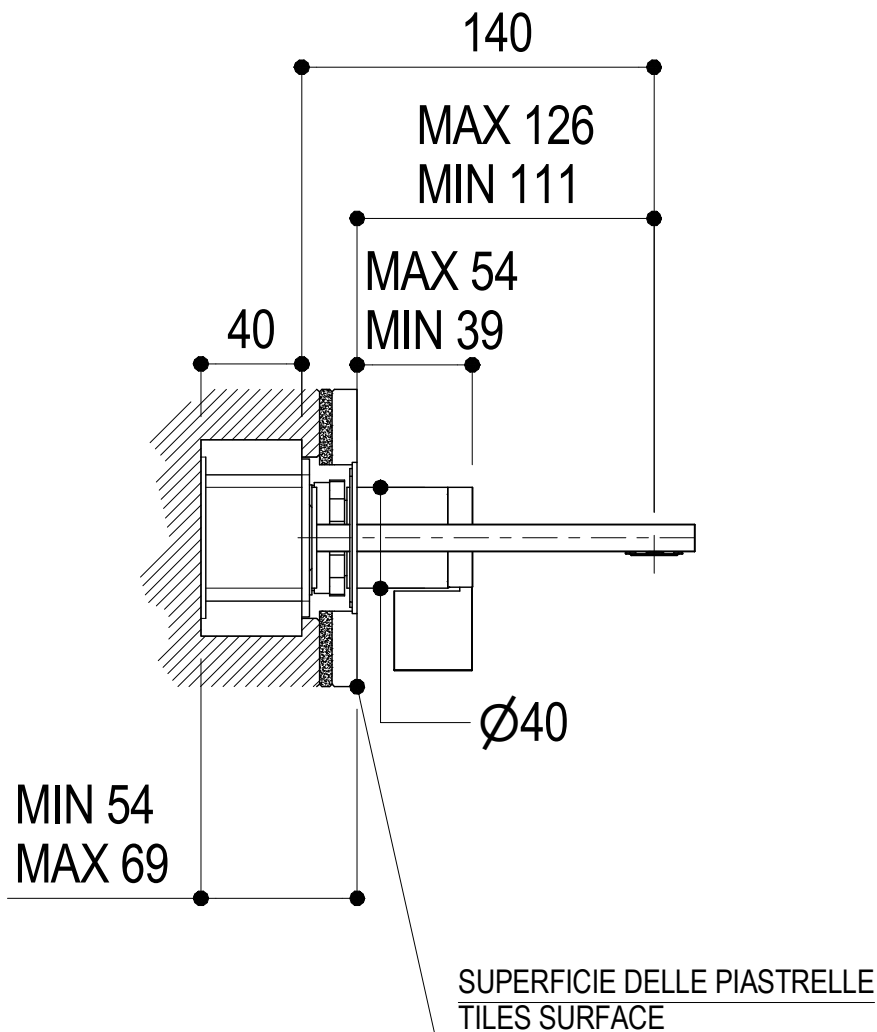

SCHEDA TECNICA / TECHNICAL DATA

RUBINETTERIE RITMONIO S.R.L. si riserva tutti i diritti connessi con il presente documento e con l'oggetto o la materia ivi rappresentati con divieto di riprodurlo, utilizzarlo o renderlo accessibile a terzi in assenza di previa autorizzazione. Disegno CAD non modificabile a mano

Ritmonio
Living a quality experience.
13019 VARALLO - (VC) - ITALY

SERIE DOT316

CODICE PR50AH101

DATA EMISSIONE 25/09/18

DENOMINAZIONE Miscelatore monocomando lavabo incasso
Built-in single lever basin mixer