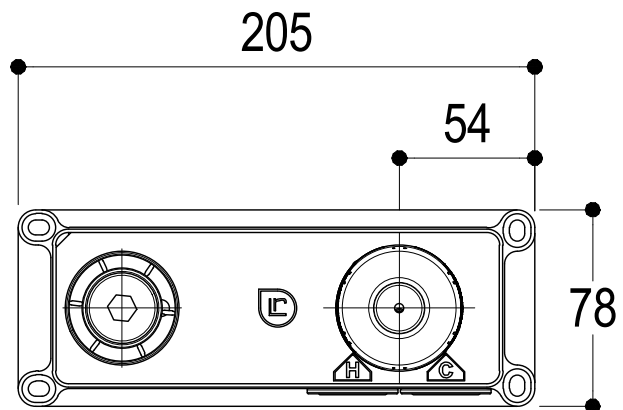

Ritmonio
Living a quality experience.
13019 VARALLO - (VC) - ITALY

SERIE DOT316

CODICE PR50AH101

DATA EMISSIONE 25/09/18

DENOMINAZIONE Miscelatore monocomando lavabo incasso
Built-in single lever basin mixer