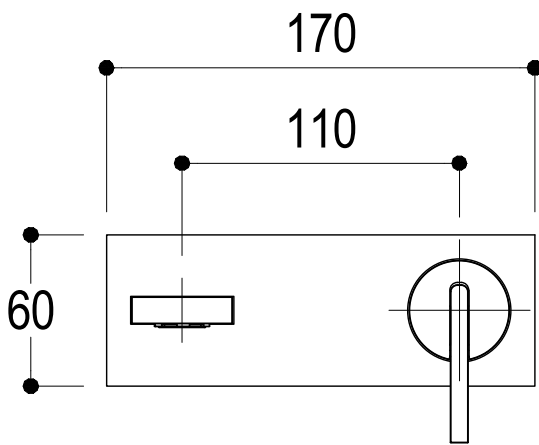

Ritmonio
Living a quality experience.
13019 VARALLO - (VC) - ITALY

SERIE DOT316

CODICE PR50AH101

DATA EMISSIONE 25/09/18

DENOMINAZIONE Miscelatore monocomando lavabo incasso
Built-in single lever basin mixer