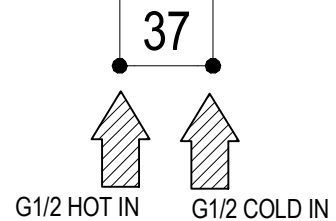

Ritmonio
Living a quality experience.
13019 VARALLO - (VC) - ITALY

SERIE DOT316

CODICE PR50AH101

DATA EMISSIONE 25/09/18

DENOMINAZIONE Miscelatore monocomando lavabo incasso
Built-in single lever basin mixer