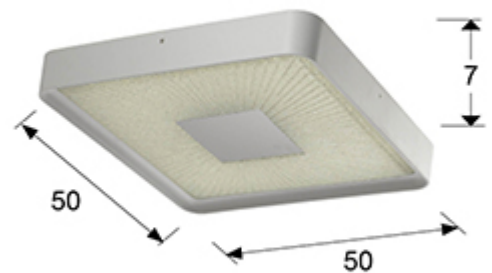

Sunny 590681

Потолочные светильники

Потолочный светильник квадрат. LED из металла с фактурным белым покрытием, прозр.акрил. рассеиватель с фактурной внутр.поверхностью, хромированная пластина. Регулир. Яркость света и цветовая температура, 40W LED, 2800 Lm, 3000-6000 K. С пультом ДУ.

ОБЩАЯ ИНФОРМАЦИЯ

Код EAN: 8435435327354
Тип: Потолочные светильники
Коллекция: Sunny

РАЗМЕРЫ

Размеры: ↔ 50,0 ↓ 7,0 ↗ 50,0 cm
Вес: 4,6 Kg

РАЗМЕРЫ УПАКОВКИ

Вес: 5,5 Kg
Объем: 0,0450м³
Размеры: ↔ 57,0 ↓ 14,0 ↗ 57,0 cm

ДОПОЛНИТЕЛЬНАЯ ИНФОРМАЦИЯ

Материал: Metal, acrylic
Покрытие: Sanded chrome white, textured

590681

 Esta luminaria lleva lámparas LED incorporadas.
This luminaire contains built-in LED lamps.

Las lámparas de esta luminaria no son recambiables.
The lamps cannot be changed in the luminaire.