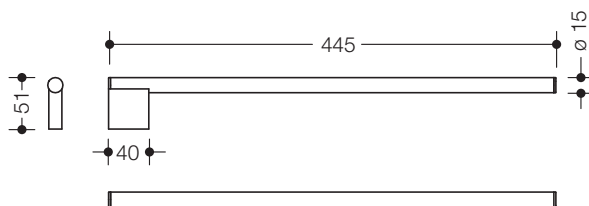

Handtuchhalter 900.09.00140

- Handtuchhalter mit einem zylindrischen Haltearm, feststehend
- dient zum Aufhängen von Handtüchern und anderen Kleidungsstücken
- aus Edelstahl, verchromt
- 445 mm lang 51 mm hoch, Durchmesser Haltearm 15 mm
- zur Wandmontage, verdeckte Befestigung
- inkl. korrosionsfreiem HEWI Befestigungsmaterial

Abmessungen in mm

Oberfläche

Chr

Alternative Oberflächen

XA

DX

DC

AY