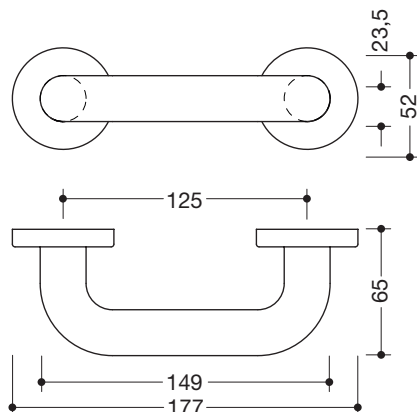

Abmessungen in mm

Farben

Polyamid

Alternative Farben

Polyamid, matt

Technische Änderungen vorbehalten, 07.03.2022

HEWI Heinrich Wilke GmbH
Postfach 1260
D-34442 Bad Arolsen

Telefon: +49 5691 82-0
Telefax: +49 5691 82-319

info@hewi.de
www.hewi.com