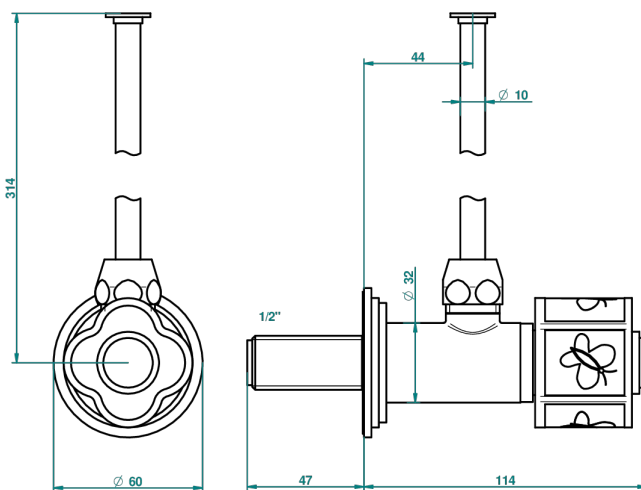

# САРУСИНЕ ФИОЛЕТОВЫЙ С ЗОЛОТЫМ ДЕКОРОМ

THG<sup>®</sup>  
PARIS

A7D-181/S

Кран запорный 1/2" стильный регулируемый с 30 см трубкой

30745

15/09/2008

## ХАРАКТЕРИСТИКИ

- Сарусине фиолетовый с золотым декором
- Кран запорный 1/2" стильный регулируемый с 30 см трубкой