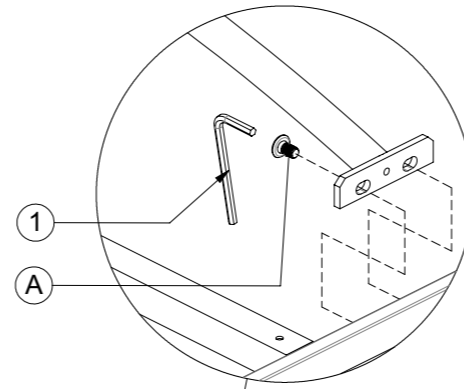

710F

Grid Base Frame 206 cm x 103 cm

1

2

3

4

LINKAGE

D x2