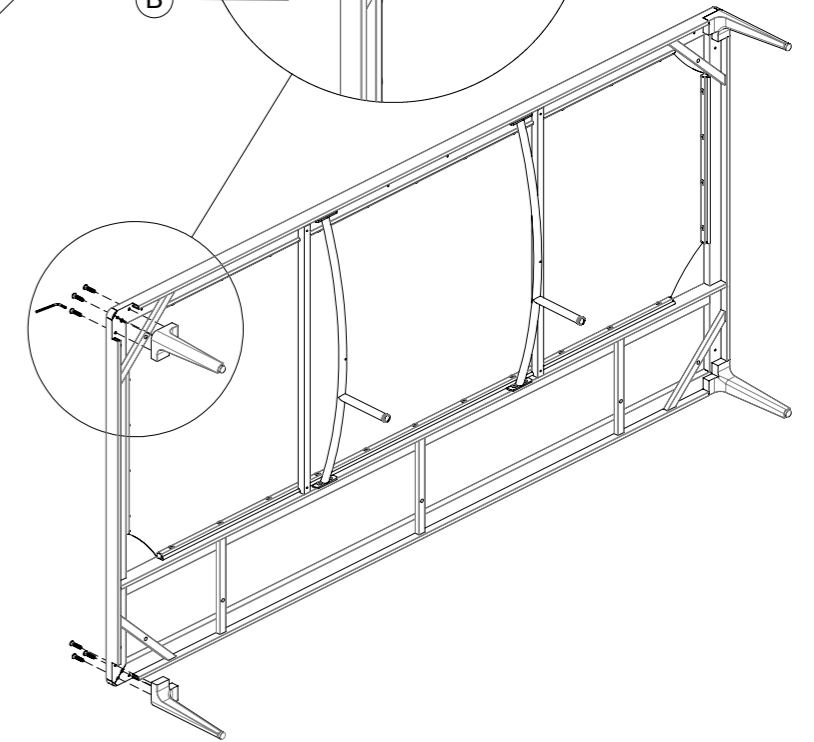

710F

Grid Base Frame 206 cm x 103 cm

1

2

3

4

LINKAGE

D x2