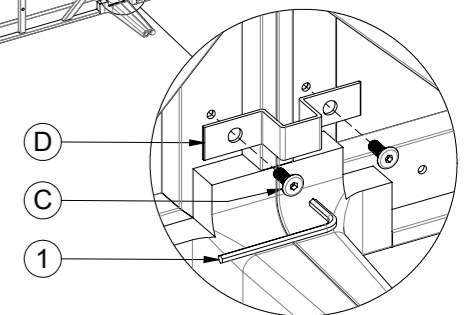

710F

Grid Base Frame 206 cm x 103 cm

1

2

3

4

LINKAGE

D x2