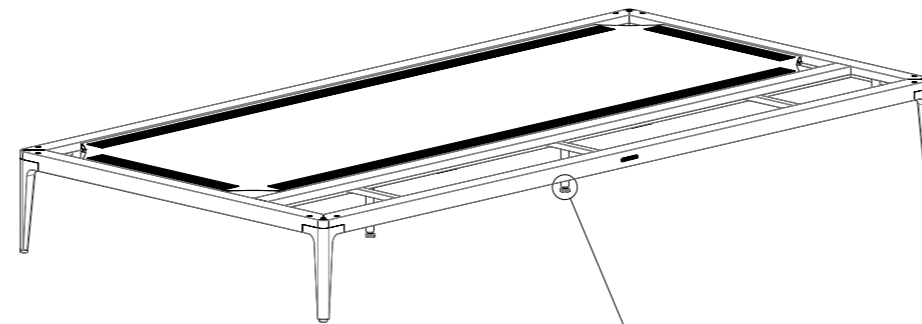

710F

Grid Base Frame 206 cm x 103 cm

1

2

3

4

LINKAGE

D x2