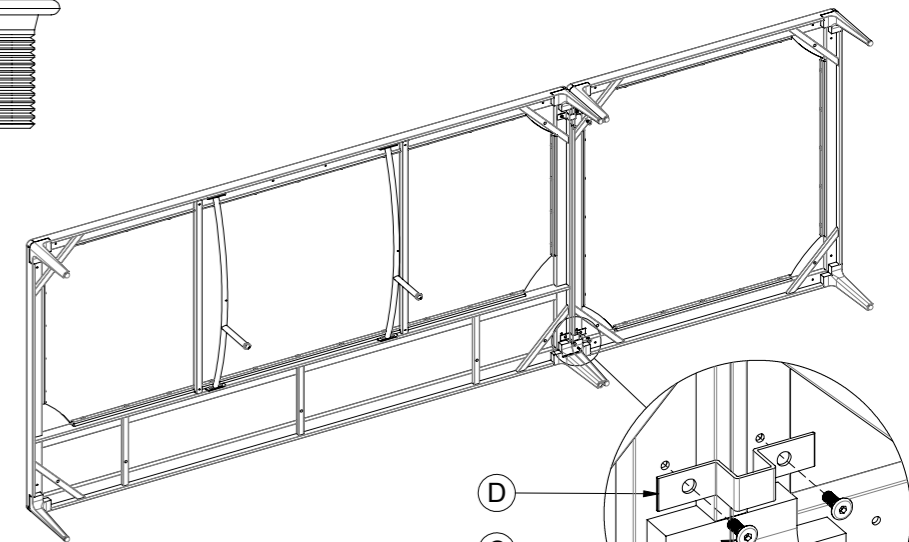

710F

Grid Base Frame 206 cm x 103 cm

1

2

3

4

LINKAGE

D x2