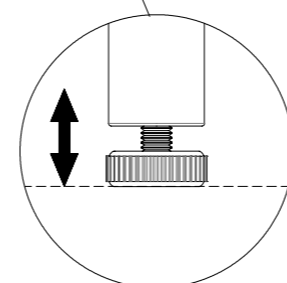

710F

Grid Base Frame 206 cm x 103 cm

1

2

3

4

LINKAGE

D x2