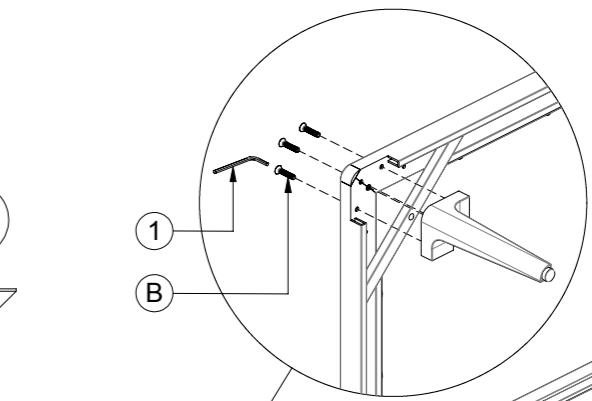

710F

Grid Base Frame 206 cm x 103 cm

1

2

3

4

LINKAGE

D x2