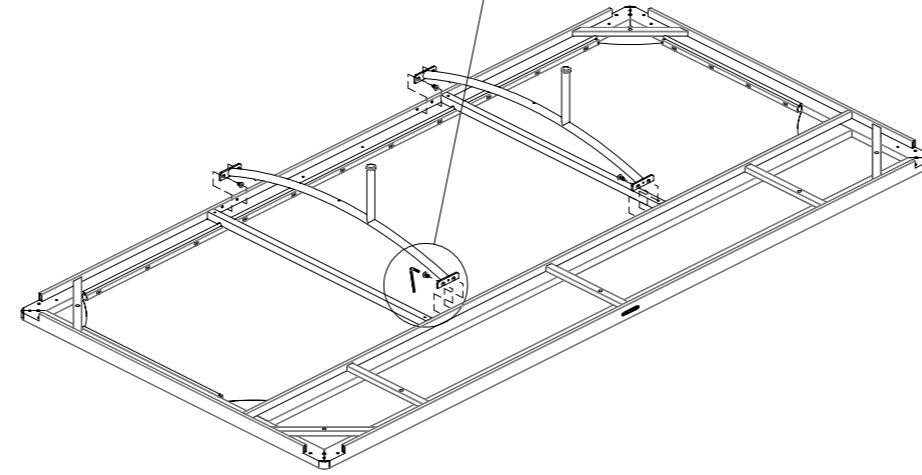

710F

Grid Base Frame 206 cm x 103 cm

1

2

3

4

LINKAGE

D x2