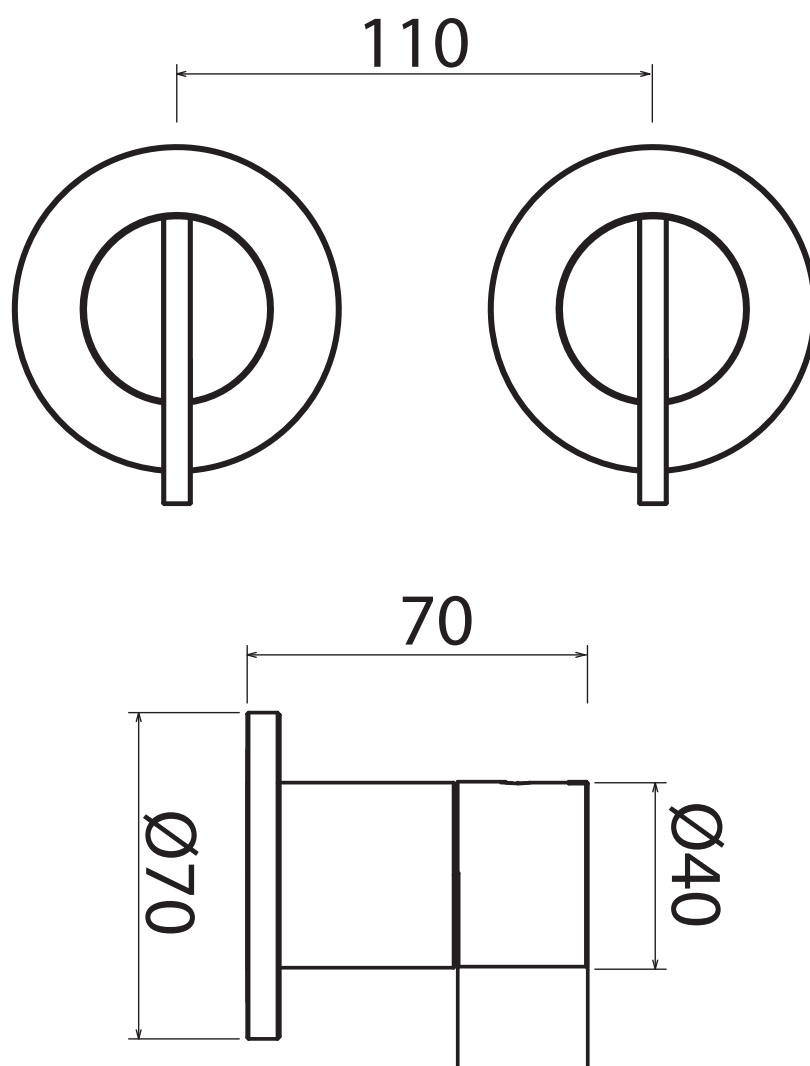

INSERT

INS 212

bathtub/shower wall-mounted group with 2 way diverter
Gruppo vasca/doccia a parete con deviatore 2 vie
Grupo bañera/ducha da pared con desviador 2 vías
Groupe baignoire/douche au mur avec inverseur 2 voies
Wandarmaturenset für Badewanne/Dusche mit 2-Wege-Mengenregulierung