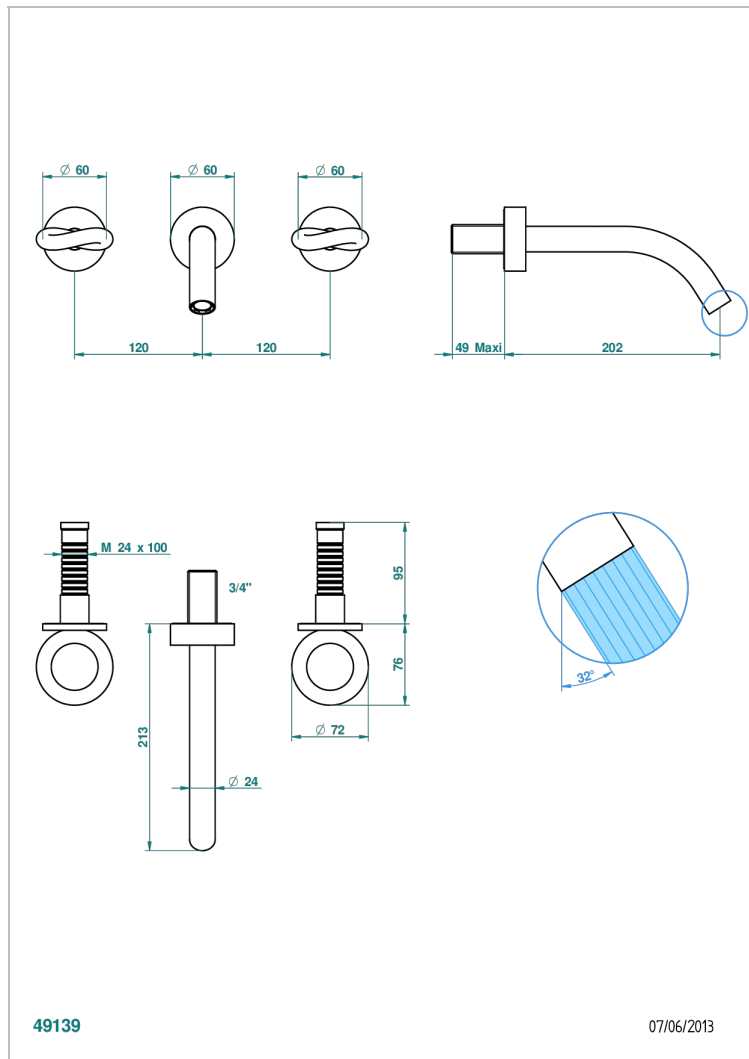

СЕРИЯ "О"

G4P-40GB

THG[®]
PARIS

Внешняя часть смесителя встраиваемого в стену для раковины на три отверстия с изливом ГОЛИАФ

ХАРАКТЕРИСТИКИ

- Серия "О"
- Внешняя часть смесителя встраиваемого в стену для раковины на три отверстия с изливом ГОЛИАФ

СВЯЗАННЫЕ ТОВАРНЫЕ ПОЗИЦИИ

- Ref. G00-40AC Встраиваемая часть смесителя настенного на три отверстия (не рукоят.)
- Ref. G00-40AM Встраиваемая часть смесителя настенного на 3 отверстия на пластине (рукоят.)