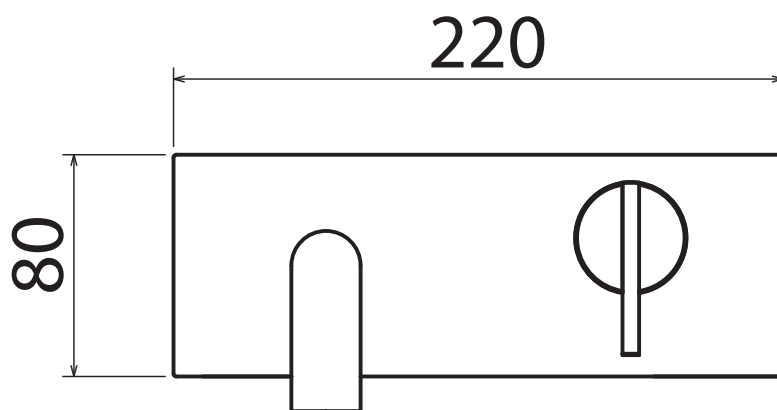

INSERT

INS 235

Wall mounted bathtub mixer
Miscelatore vasca da parete
Mezclador bañera de pared
Mitigeur baignoire au mur
Wandmischbatterie für Badewanne