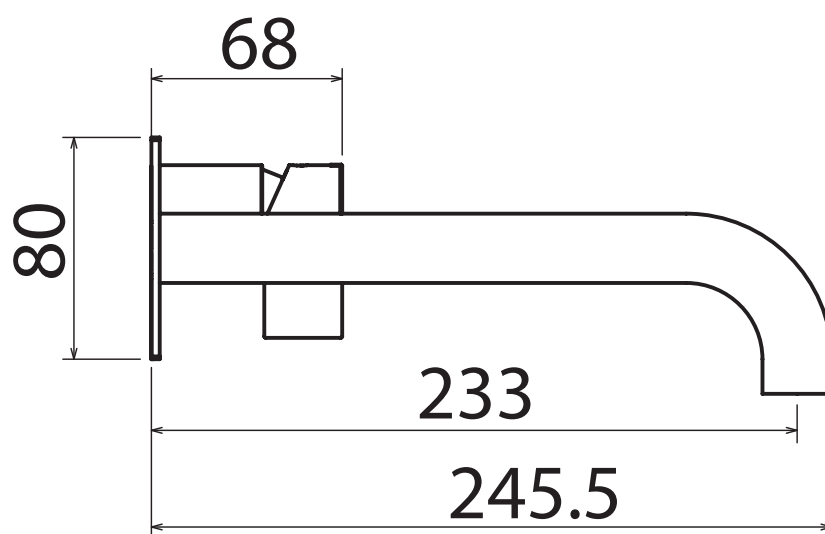

INSERT

INS 235

Wall mounted bathtub mixer
Miscelatore vasca da parete
Mezclador bañera de pared
Mitigeur baignoire au mur
Wandmischbatterie für Badewanne