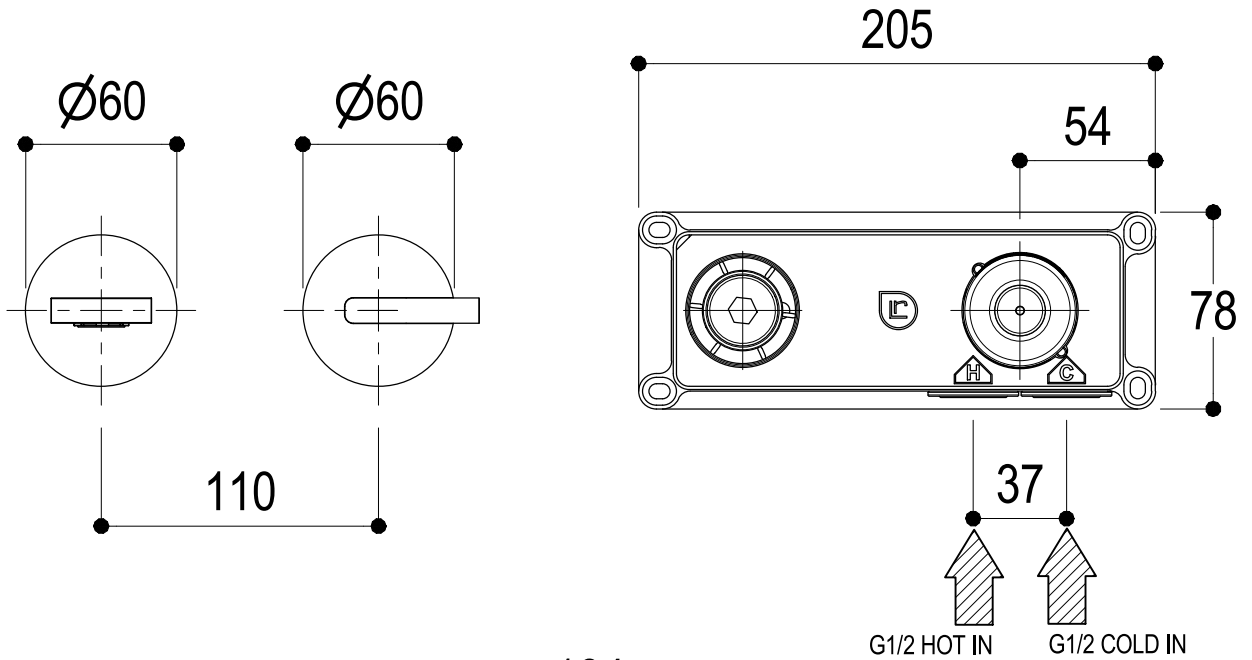

Vista ISO

SERIE DOT316

CODICE PR50AH222

DATA EMISSIONE 25/09/18

DENOMINAZIONE Mix monocomando lavabo ad incasso idroprogressivo
Built-in single lever hydroprogressive basin mixer

REVISIONE /
/