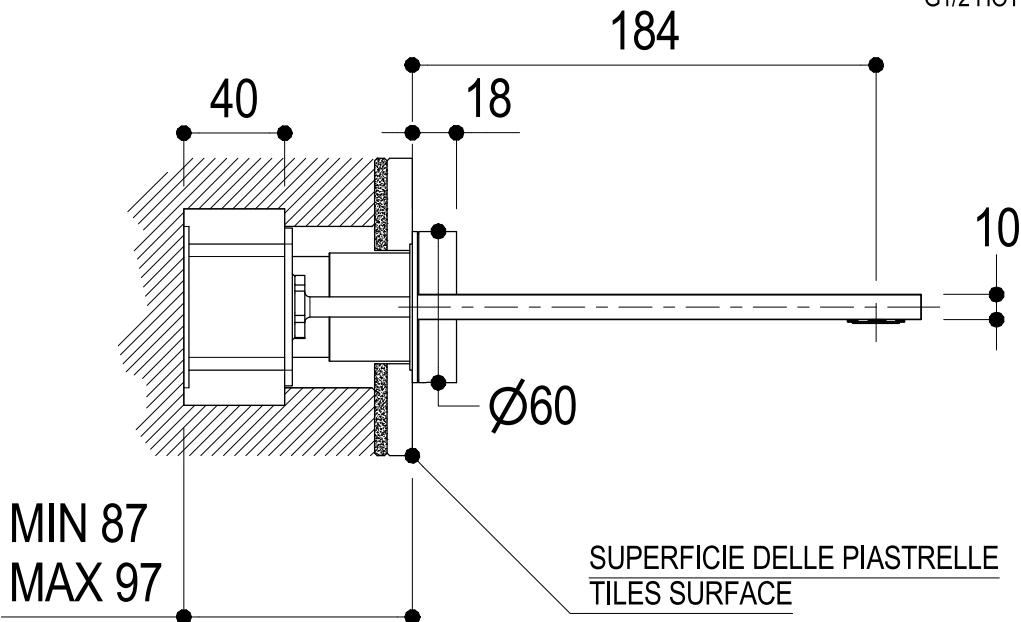

Vista ISO

SERIE DOT316

CODICE PR50AH222

DATA EMISSIONE 25/09/18

DENOMINAZIONE Mix monocomando lavabo ad incasso idroprogressivo
Built-in single lever hydroprogressive basin mixer

REVISIONE /
/