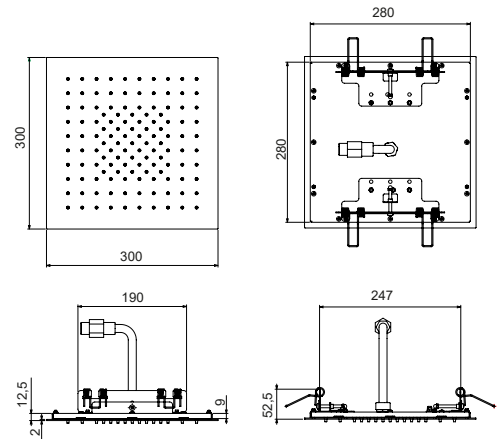

Art. K052

Soffione multifunzione

- h. 2 mm
- quadrato
- 30x30 cm
- per installazione a soffitto: a filo
- valvola di non ritorno
- limitatore di portata 12 l/min a 3 bar

Funzioni:

- doppia pioggia con 125 ugelli anticalcare (double rain)

N.B. Condizioni necessarie per il corretto funzionamento:

Portata min.: 9 l/min

Finiture:

☐	Acciaio lucido	79 38 K052
☐	Acciaio spazzolato	79 93 K052
☐	Nero Opaco	79 13 K052
☐	Bianco Opaco	79 29 K052
☐	Nickel PVD	79 95 K052
☐	Matt Gun Metal PVD	79 P5 K052
☐	Matt British Gold PVD	79 P6 K052
☐	Matt Copper PVD	79 P9 K052
☐	Oro Plus	79 01 K052

Progetto:

Stanza:

Data:

Commento:

Certificazioni: