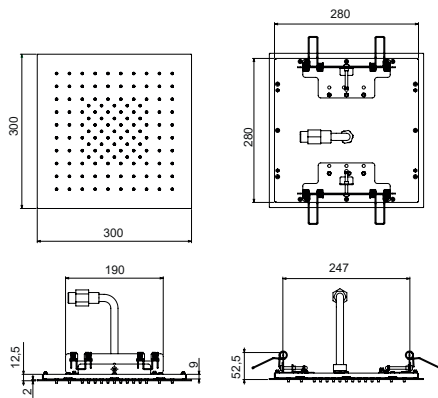

ART. K052 - Soffione multifunzione / Multi-function showerhead / Pomme de douche multifonction

N°	Codice / Code	Descrizione / Description / Désignation
1	90 00 9693	Valvola non ritorno con limitatore di portata 12 l/min Non-return valve with flow restrictor 12 l / min Clapet anti-retour avec couple de limiteur de débit 12 l/min
2	90 00 Q701	Flessibile ingresso acqua soffione Showerhead's inlet hose Flexible entrée eau pomme de tete
3	90 00 Q342	Ugelli Ø 1.2 mm soffione Acquafit 1.2 mm nozzles for Acquafit showerhead Picots 1.2 mm pour pomme de tete Acquafit
4	90 00 Q491	Guarnizione per soffione Acquafit quadrato Gasket for square Acquafit showerhead Joint pour pomme de douche Acquafit carré
5	90 __ Q492	Piastra frontale Acquafit quadrato Square Acquafit front plate Plaque avant Acquafit carré
6	90 00 Q702	Valvola non ritorno con limitatore di portata 14 l/min Non-return valve with flow restrictor 14 l / min Clapet anti-retour avec couple de limiteur de débit 14 l/min

-- Questo codice alfanumerico indica la finitura o il materiale
 This alphanumeric code indicates the finish or raw material
 Ce code alphanumerique indique la finition ou le materiel