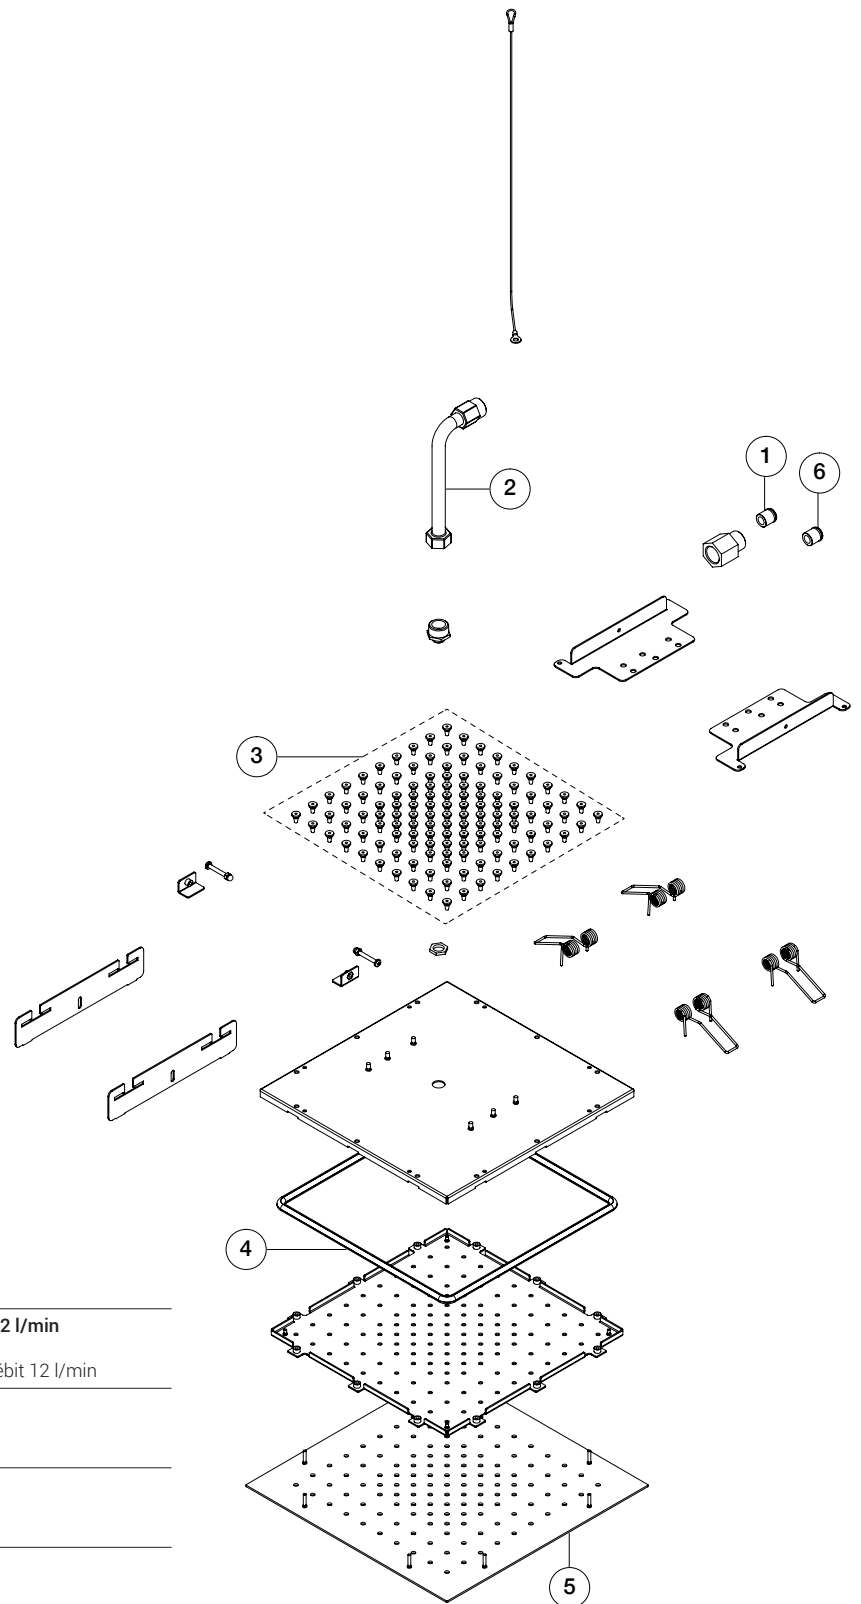

ART. K052 - Soffione multifunzione / Multi-function showerhead / Pomme de douche multifonction

N°	Codice / Code	Descrizione / Description / Désignation
1	90 00 9693	Valvola non ritorno con limitatore di portata 12 l/min Non-return valve with flow restrictor 12 l / min Clapet anti-retour avec couple de limiteur de débit 12 l/min
2	90 00 Q701	Flessibile ingresso acqua soffione Showerhead's inlet hose Flexible entrée eau pomme de tete
3	90 00 Q342	Ugelli Ø 1.2 mm soffione Acquafit 1.2 mm nozzles for Acquafit showerhead Picots 1.2 mm pour pomme de tete Acquafit
4	90 00 Q491	Guarnizione per soffione Acquafit quadrato Gasket for square Acquafit showerhead Joint pour pomme de douche Acquafit carré
5	90 __ Q492	Piastra frontale Acquafit quadrato Square Acquafit front plate Plaque avant Acquafit carré
6	90 00 Q702	Valvola non ritorno con limitatore di portata 14 l/min Non-return valve with flow restrictor 14 l / min Clapet anti-retour avec couple de limiteur de débit 14 l/min

-- Questo codice alfanumerico indica la finitura o il materiale
 This alphanumeric code indicates the finish or raw material
 Ce code alphanumerique indique la finition ou le materiel