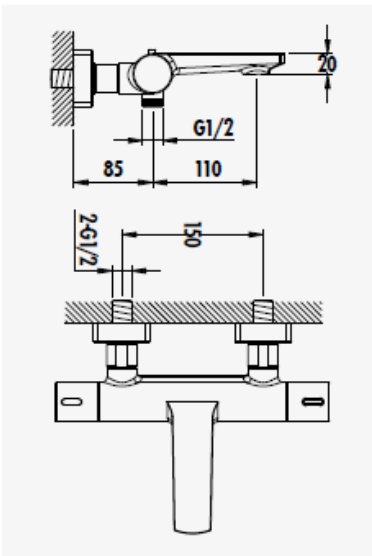

TEKNİK ÇİZİM

ÖZELLİKLER

TERMOSTATLI

Creavit önceden haber vermeksizin, ürünlerde ve teknik detaylarda değişiklik yapma hakkını saklı tutar. Renkler gerçekte olduğundan farklı görünebilir.

Kalite Yönetim Sistemi

Müşteri Memnuniyeti Belgesi

Çevre Yönetim Sistemi

İş Sağlığı ve Güvenliği Yönetim Sistemi

LGA

Alman Standartlarına Uygunluk Belgesi

kiwa

Hollanda Standartlarına Uygunluk Belgesi

GOST - R

Rusya Standartlarına Uygunluk Belgesi

UkrSEPRO

Ukrayna Standartlarına Uygunluk Belgesi

İsrail Standartlarına Uygunluk Belgesi

Nijerya Standartlarına Uygunluk Belgesi

Türk Standartlarına Uygunluk Belgesi