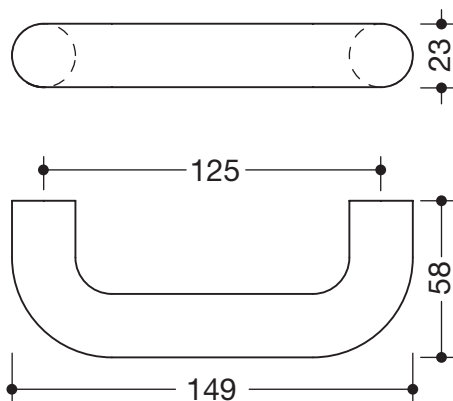

Abmessungen in mm

Farben

Polyamid

Alternative Farben

Polyamid, matt

Technische Änderungen vorbehalten, 23.05.2022

HEWI Heinrich Wilke GmbH
Postfach 1260
D-34442 Bad Arolsen

Telefon: +49 5691 82-0
Telefax: +49 5691 82-319

info@hewi.de
www.hewi.com