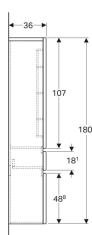

Характеристики

- Подвесной
- С двумя дверцами
- С выдвижным ящиком
- Утопленная ручка для открывания
- Дверь с демпфирующим механизмом
- Выдвижной ящик с самовтягивающимся механизмом
- Съёмные вставные полки

- Страна расположения петель: слева или справа
- Коробки для хранения на внутренних сторонах дверей
- С защитой от конденсата
- Фронтальная часть из МДФ
- Поставляется в собранном состоянии

Технические характеристики

Материал | Влагостойкое трехслойная ДСП

Объем поставки

- Боковой шкафчик
- 3 стеклянные полки
- Крепеж

Арт. №	Цвет / поверхность	В	Н	Т
869000000	Белый / Высокоглянцевое покрытие	39 см	180 см	36 см
869001000	Лавовый / Матовое покрытие	39 см	180 см	36 см
869002000	Вяз / Структурированное покрытие	39 см	180 см	36 см
869003000	Дуб / Структурированное покрытие	39 см	180 см	36 см

Принадлежности

- Магнитный кронштейн Geberit
- Розеточный модуль Geberit
- Крючок для полотенец Geberit