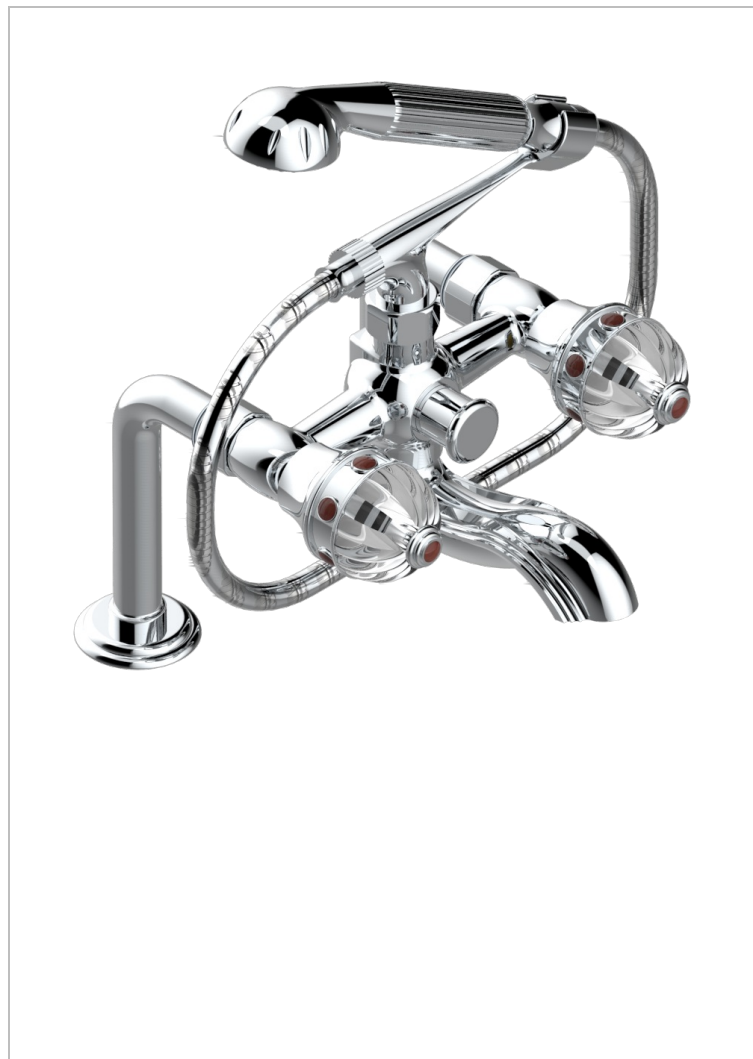

AMBOISE С КРАСНОЙ ЯШМОЙ

A1L-13G

Смеситель для ванны/душа устанавливаемый на борту на два отверстия с душем и шлангом - 150 мм между центрами

ХАРАКТЕРИСТИКИ

- Amboise с красной яшмой
- Смеситель для ванны/душа устанавливаемый на борту на два отверстия с душем и шлангом - 150 мм между центрами

ДОСТУПНЫЕ ВАРИАНТЫ ПОКРЫТИЙ

Blush PVD - H62	Аранья (чёрный никель) - D24	Никель - B01	Покрытие PVD матовый золотистый - H53	Светлое золото - F30
Graphite PVD - H64	Золото - F01	Покрытие PVD бронза - F33	Покрытие PVD матовый никель - H56	Серебро с родием - F18
Matt Umber PVD - H67	Матовое золото - F07	Покрытие PVD золотистый цвет - H52	Покрытие PVD никель - H55	Состаренный никель - H28
Matt blush PVD - H60	Матовое светлое золото - F31	Покрытие PVD латунь - H49	Розовое золото - F27	Хром - A02
Matt graphite PVD - H65	Матовый никель - C01	Покрытие PVD матовая бронза - F34	Сатинированное золото - F03	Хром/золото - G02
Umber PVD - H66	Матовый хром - C02	Покрытие PVD матовая латунь - H50	Сатинированный хром - C03	