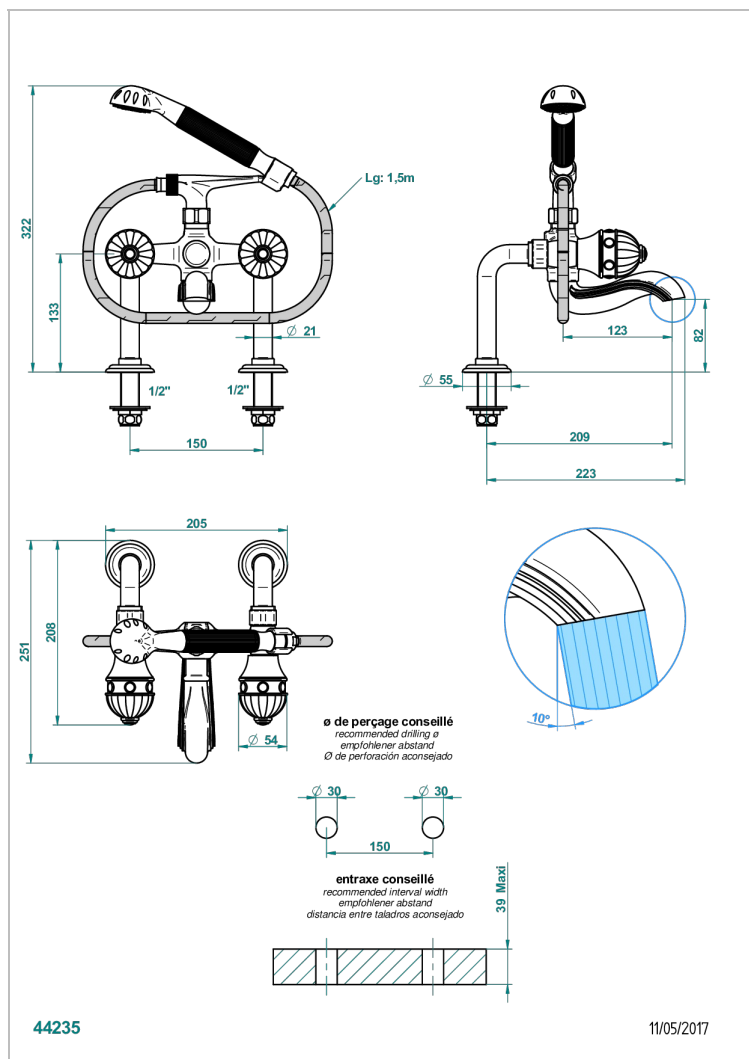

AMBOISE С КРАСНОЙ ЯШМОЙ

A1L-13G

Смеситель для ванны/душа устанавливаемый на борту на два отверстия с душем и шлангом - 150 мм между центрами

ХАРАКТЕРИСТИКИ

- Amboise с красной яшмой
- Смеситель для ванны/душа устанавливаемый на борту на два отверстия с душем и шлангом - 150 мм между центрами