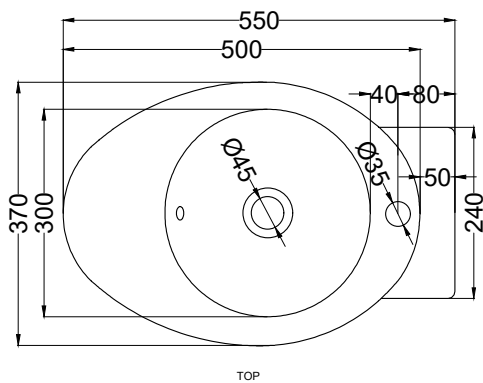

* = water outlet (with standard siphon)
** = water inlet (hot/cold)
° = fixings

ATTENZIONE: Superfici, pesi e misure riportate possono presentare leggere differenze rispetto ai pezzi reali, in considerazione e accordo delle caratteristiche di tolleranza intrinseche del materiale ceramico e del suo processo produttivo. L'azienda si riserva di cambiare schede tecniche e caratteristiche di funzionamento degli articoli in ogni momento e senza necessità di preavviso.