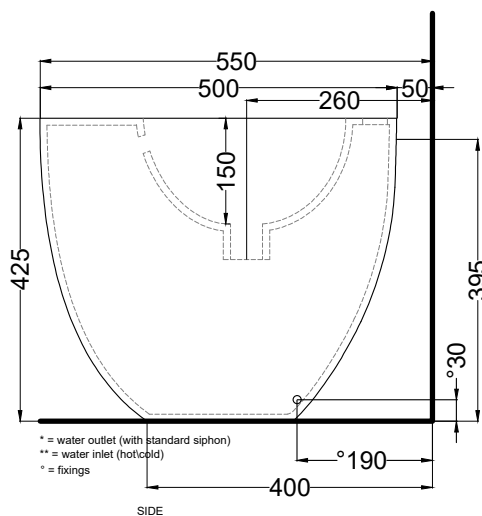

PIL01CM - Piletta universale click-clack CEMENTO con coperchio in ceramica / Universal click-clack drain in CEMENTO with ceramic lid

FINITURE

FINISHES

● Bianco/white - glossy

DoP No. 14528.01

Febbraio 2021

* = water outlet (with standard siphon)
** = water inlet (hot/cold)
° = fixings

ATTENZIONE: Superfici, pesi e misure riportate possono presentare leggere differenze rispetto ai pezzi reali, in considerazione e accordo delle caratteristiche di tolleranza intrinseche del materiale ceramico e del suo processo produttivo. L'azienda si riserva di cambiare schede tecniche e caratteristiche di funzionamento degli articoli in ogni momento e senza necessità di preavviso.

ATTENTION: Surfaces, weights and dimensions can show some little differences compared to the real item, following typical intrinsic characteristics of ceramics material and production. The company reserves the right to change any technical specifications/dimension and/or operating characteristics of the products at any time and without giving notice.