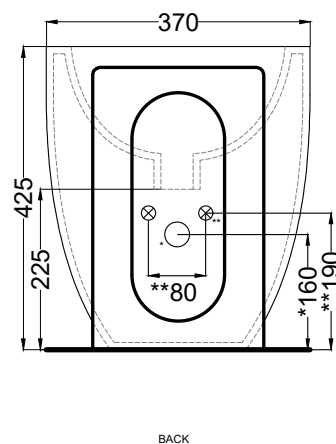

PIL01CM - Piletta universale click-clack CEMENTO con coperchio in ceramica / Universal click-clack drain in CEMENTO with ceramic lid

FINITURE

FINISHES

● Bianco/white - glossy

DoP No. 14528.01

Febbraio 2021

* = water outlet (with standard siphon)
** = water inlet (hot/cold)
° = fixings

ATTENZIONE: Superfici, pesi e misure riportate possono presentare leggere differenze rispetto ai pezzi reali, in considerazione e accordo delle caratteristiche di tolleranza intrinseche del materiale ceramico e del suo processo produttivo. L'azienda si riserva di cambiare schede tecniche e caratteristiche di funzionamento degli articoli in ogni momento e senza necessità di preavviso.