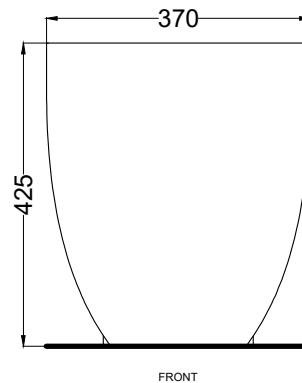

* = water outlet (with standard siphon)
** = water inlet (hot/cold)
° = fixings

ATTENZIONE: Superfici, pesi e misure riportate possono presentare leggere differenze rispetto ai pezzi reali, in considerazione e accordo delle caratteristiche di tolleranza intrinseche del materiale ceramico e del suo processo produttivo. L'azienda si riserva di cambiare schede tecniche e caratteristiche di funzionamento degli articoli in ogni momento e senza necessità di preavviso.