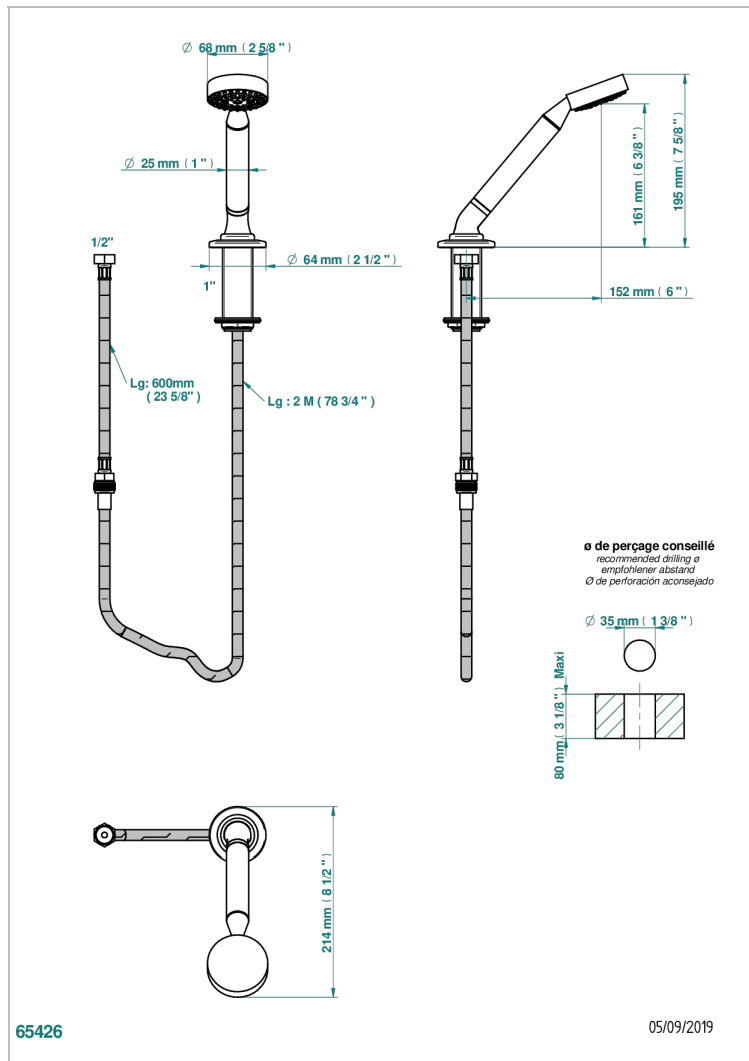

# SYSTEM С ГОВЛИТОМ С РУКОЯТКАМИ

G9H-60A

Душ ручной устанавливаемый на борту со шлангом и угловым переходником

THG<sup>®</sup>  
PARIS

## ХАРАКТЕРИСТИКИ

- System с говлитом с рукоятками
- Душ ручной устанавливаемый на борту со шлангом и угловым переходником