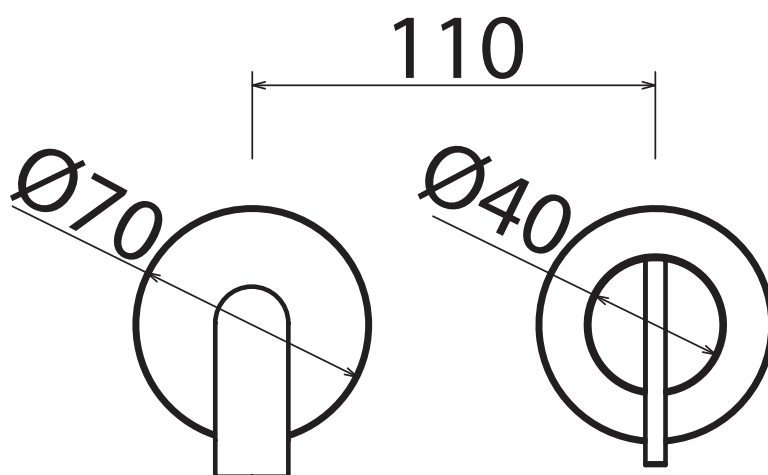

INSERT

INS 245

Wall mounted bathtub mixer
Miscelatore vasca da parete
Mezclador bañera de pared
Mitigeur baignoire au mur
Wandmischbatterie für Badewanne