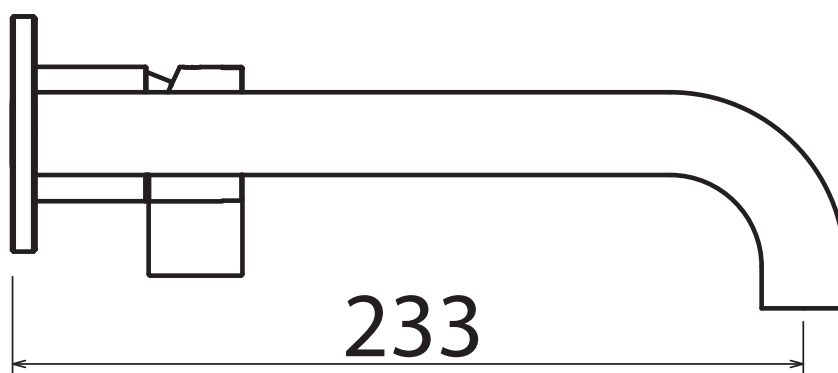

INSERT

INS 245

Wall mounted bathtub mixer
Miscelatore vasca da parete
Mezclador bañera de pared
Mitigeur baignoire au mur
Wandmischbatterie für Badewanne