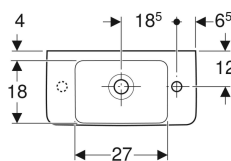

Раковина Geberit Renova Compact, с укороченным вылетом, с полкой

Образец

Цели применения

- Подходит для установки в небольших санузлах и гостевых туалетах

Характеристики

- Возможна установка на мебель

- С полочкой

Технические характеристики

Материал | Сантехнический фарфор

Арт. №	Цвет / поверхность	Отверстие под смеситель	Перелив	Полка	В	В1	В2	В3	В4	Ширина тумбы	Н	Н1	Т
276150000	Белый	Правая	На виду	Левая	50 см	36 см	27 см	18.5 см	6.5 см	44.8 см	15 см	11.5 см	25 см