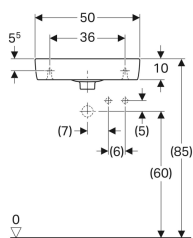

Раковина Geberit Renova Compact, с укороченным вылетом, с полкой

Образец

Цели применения

- Подходит для установки в небольших санузлах и гостевых туалетах

Характеристики

- Возможна установка на мебель

- С полочкой

Технические характеристики

Материал | Сантехнический фарфор

Арт. №	Цвет / поверхность	Отверстие под смеситель	Перелив	Полка	В	В1	В2	В3	В4	Ширина тумбы	Н	Н1	Т
276150000	Белый	Правая	На виду	Левая	50 см	36 см	27 см	18.5 см	6.5 см	44.8 см	15 см	11.5 см	25 см