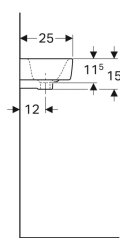

Раковина Geberit Renova Compact, с укороченным вылетом, с полкой

Образец

Цели применения

- Подходит для установки в небольших санузлах и гостевых туалетах

Характеристики

- Возможна установка на мебель

- С полочкой

Технические характеристики

Материал | Сантехнический фарфор

Арт. №	Цвет / поверхность	Отверстие под смеситель	Перелив	Полка	В	В1	В2	В3	В4	Ширина тумбы	Н	Н1	Т
276150000	Белый	Правая	На виду	Левая	50 см	36 см	27 см	18.5 см	6.5 см	44.8 см	15 см	11.5 см	25 см