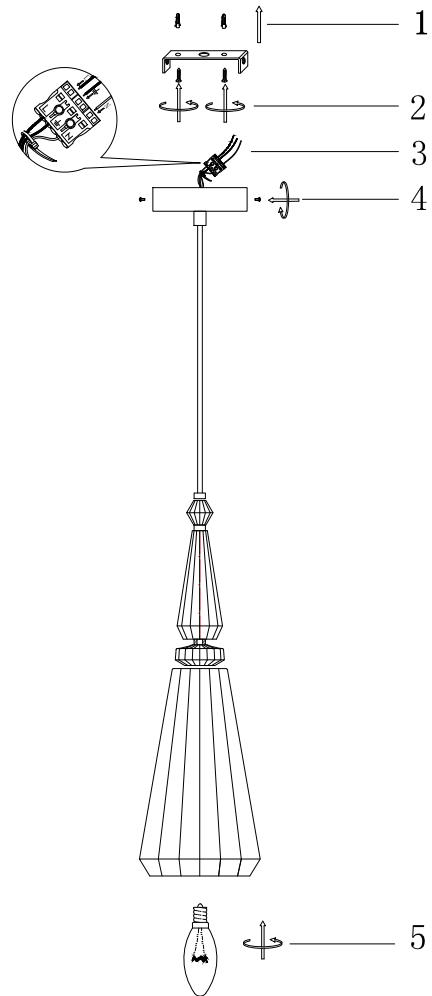

Instruction

P028PL-01BL

1 x E14 (40W)

Model: P028PL-01BL
Collection: Pendant
Series: Sunshine

Pendant Lamps