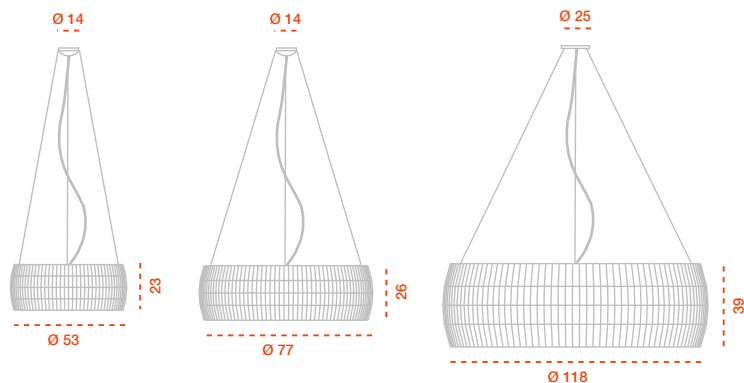

8 (800) 500-70-36
hello@barcelonadesign.ru
www.barcelonadesign.ru

BOMBILLAS

53 cm:

- 2x100 W máx.
- 2x30 W bajo consumo E27.

77 cm:

- 2x100 W máx.
- 2x30 W bajo consumo E27.

118 cm:

- 4x100 W máx.
- 4x60 W bajo consumo E27.

ACABADOS

Pantalla encintada: blanca, beige
y roja.

Family of suspension lamps with
white polycarbonate difuser.

BULBS

53 cm:

- 2x100 W max.
- 2x30 W low energy E27.

77 cm:

- 2x100 W max.
- 2x30 W low energy E27.

118 cm:

- 4x100 W max.
- 4x60 W low energy E27.

FINISHINGS

Taped shade: white, beige and
red.

p. 40

p. 100

p. 236

p. 238