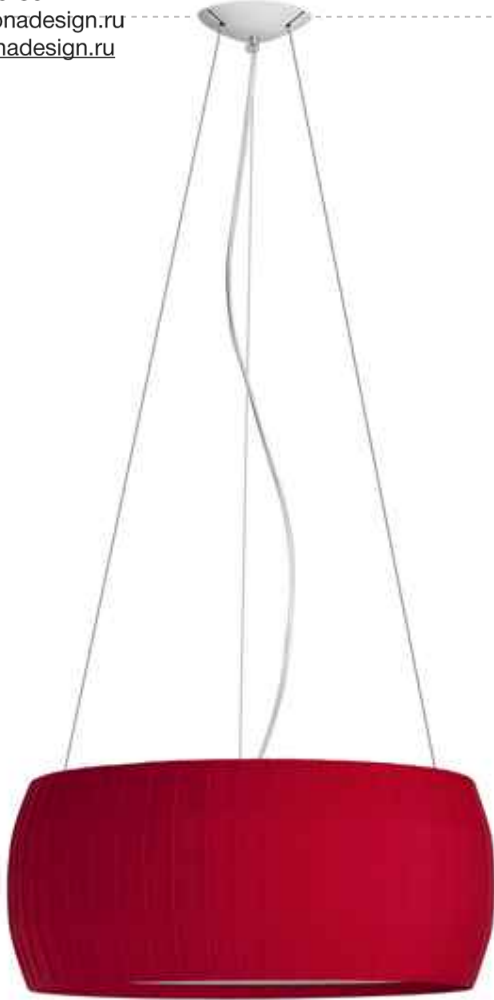

8 (800) 500-70-36
hello@barcelonadesign.ru
www.barcelonadesign.ru

BOMBILLAS

53 cm:

- 2x100 W máx.
- 2x30 W bajo consumo E27.

77 cm:

- 2x100 W máx.
- 2x30 W bajo consumo E27.

118 cm:

- 4x100 W máx.
- 4x60 W bajo consumo E27.

ACABADOS

Pantalla encintada: blanca, beige
y roja.

Family of suspension lamps with
white polycarbonate difuser.

BULBS

53 cm:

- 2x100 W max.
- 2x30 W low energy E27.

77 cm:

- 2x100 W max.
- 2x30 W low energy E27.

118 cm:

- 4x100 W max.
- 4x60 W low energy E27.

FINISHINGS

Taped shade: white, beige and
red.

p. 40

p. 100

p. 236

p. 238