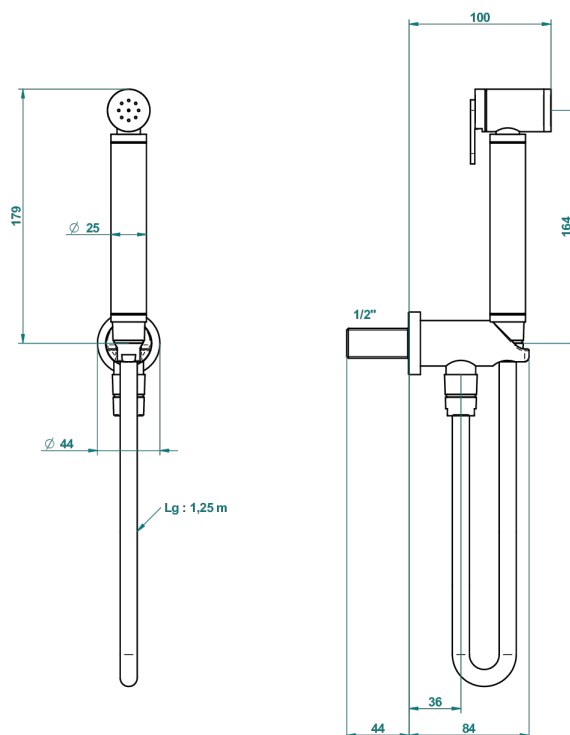

МЕТАМОРФОЗЕ С УГЛЕРОДНЫМ ВОЛОКНОМ

G6C-5840/9

THG®
PARIS

Комплект для гигиенического душа: лейка с клапаном, усиленный шланг 1,25м и вывод для шланга со встроенным защитным остановом

64284

21/09/2018

ХАРАКТЕРИСТИКИ

- Metamorphose с углеродным волокном
- Комплект для гигиенического душа: лейка с клапаном, усиленный шланг 1,25м и вывод для шланга со встроенным защитным остановом

ДОСТУПНЫЕ ВАРИАНТЫ ПОКРЫТИЙ

Blush PVD - H62
Graphite PVD - H64
Matt Umber PVD - H67
Matt blush PVD - H60
Matt graphite PVD - H65
Umber PVD - H66

Аранья (чёрный никель) - D24
Бронза - D01
Золото - F01
Матовая красная старинная медь - H07
Матовое золото - F07
Матовое светлое золото - F31

Матовый никель - C01
Матовый хром - C02
Никель - B01
Покрытие PVD бронза - F33
Покрытие PVD золотистый цвет - H52
Покрытие PVD латунь - H49

Покрытие PVD матовая бронза - F34
Покрытие PVD матовая латунь - H50
Покрытие PVD матовый золотистый - H53
Покрытие PVD матовый никель - H56
Покрытие PVD никель - H55
Розовое золото - F27

Сатинированное золото - F03
Сатинированный хром - C03
Светлое золото - F30
Серебро с родием - F18
Состаренный никель - H28
Старинное серебро - H03