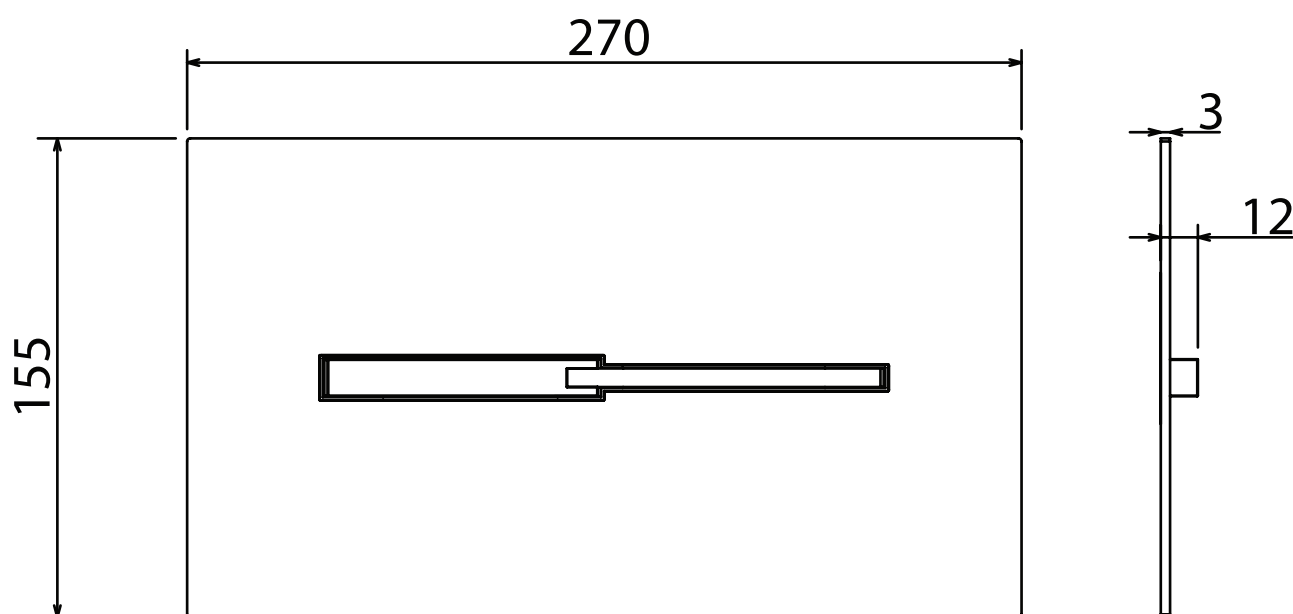

INSERT

INS 500

Plate for Geberit dual flush with buttons
Placca wc a doppio flusso Geberit con pulsanti
Placa para caja Geberit
Plaque pour Geberit
Betätigung für Geberit Spülkasten