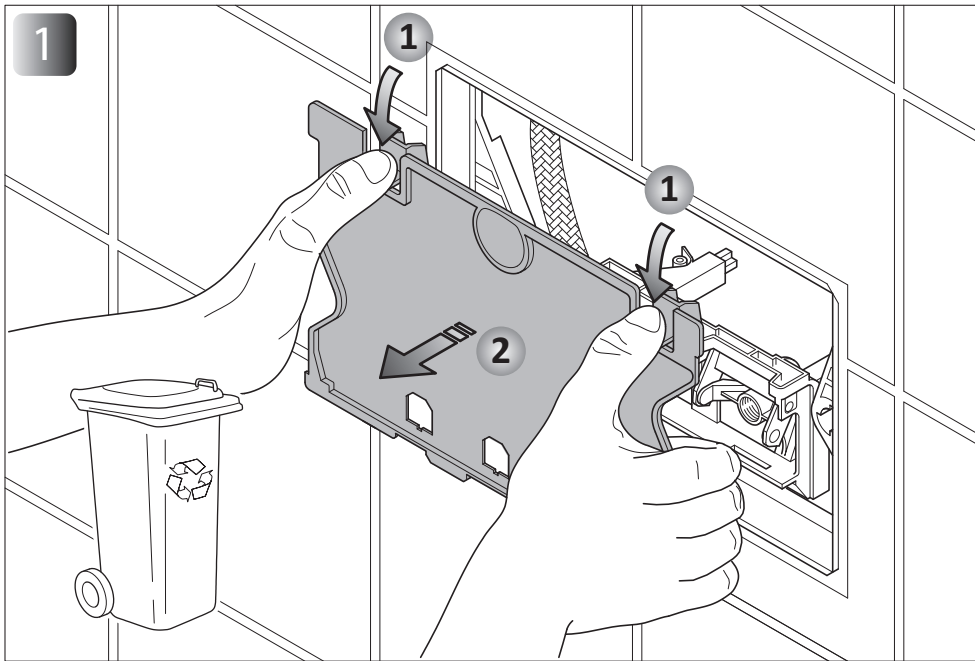

Istruzioni di montaggio PLACCA WC "INS 500"
Installation instructions PLATE FOR WC "INS 500"

Mod. "GEBERIT art. 109.790.00.1"

Linki s.r.l.

Via dell'Olmo 31, 36055 Nove (VI) Italy
info@linki.it - www.linki.it
Tel. +39 0424 383872 Fax +39 0424 391678