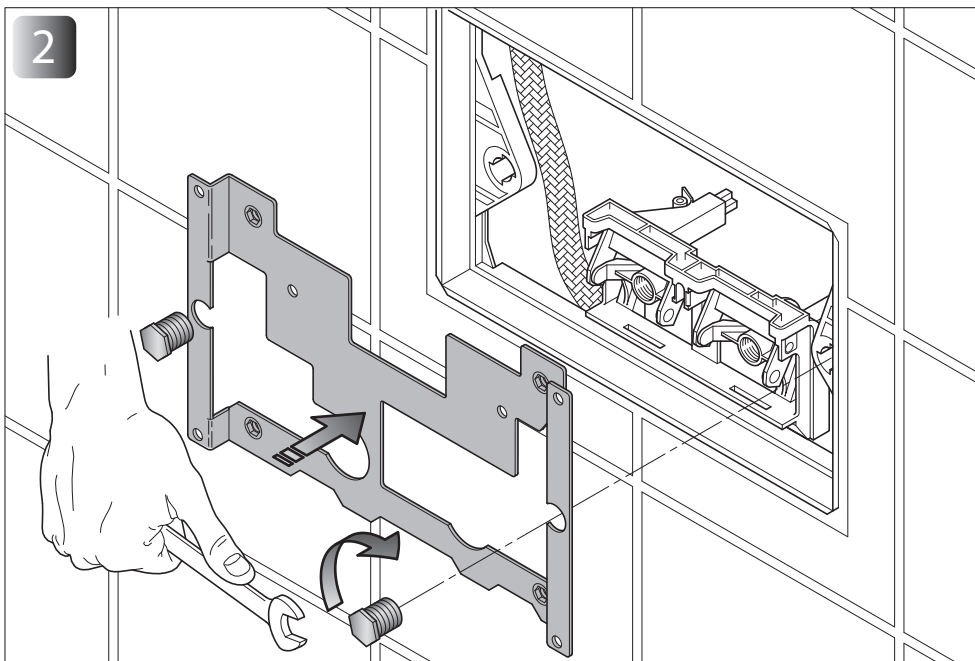

Istruzioni di montaggio PLACCA WC "INS 500"
Installation instructions PLATE FOR WC "INS 500"

Mod. "GEBERIT art. 109.790.00.1"

Linki s.r.l.

Via dell'Olmo 31, 36055 Nove (VI) Italy
info@linki.it - www.linki.it
Tel. +39 0424 383872 Fax +39 0424 391678