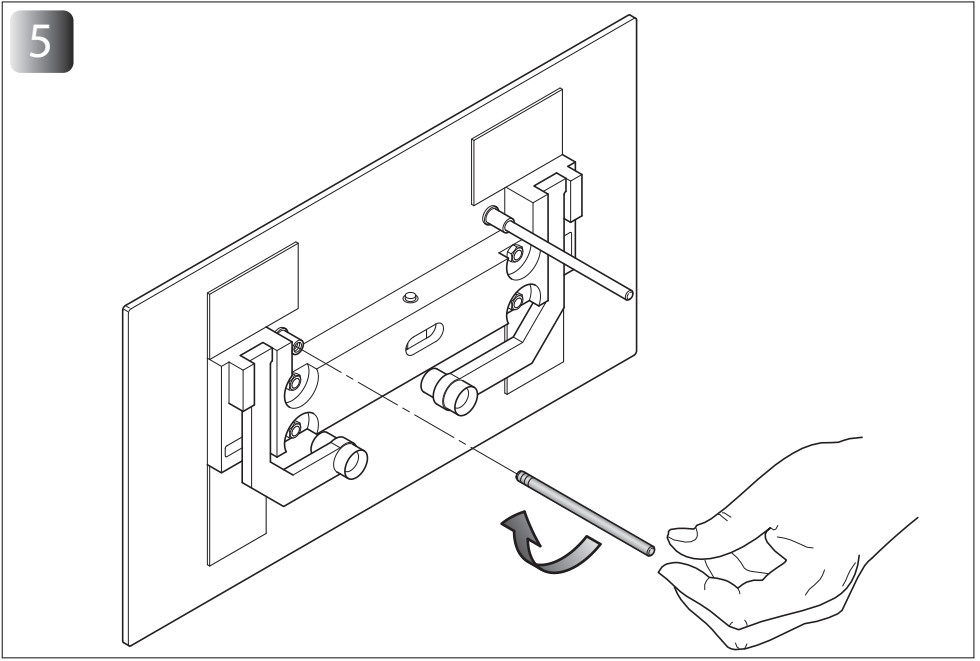

Istruzioni di montaggio PLACCA WC "INS 500"
Installation instructions PLATE FOR WC "INS 500"

Mod. "GEBERIT art. 109.790.00.1"

Linki s.r.l.

Via dell'Olmo 31, 36055 Nove (VI) Italy
info@linki.it - www.linki.it
Tel. +39 0424 383872 Fax +39 0424 391678