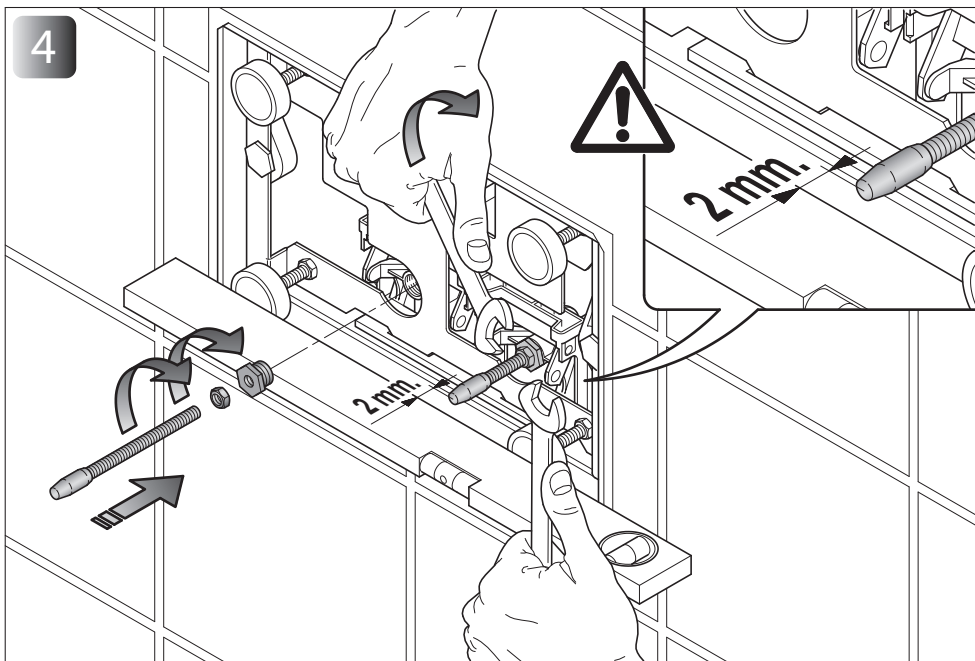

Istruzioni di montaggio PLACCA WC "INS 500"
Installation instructions PLATE FOR WC "INS 500"

Mod. "GEBERIT art. 109.790.00.1"

Linki s.r.l.

Via dell'Olmo 31, 36055 Nove (VI) Italy
info@linki.it - www.linki.it
Tel. +39 0424 383872 Fax +39 0424 391678