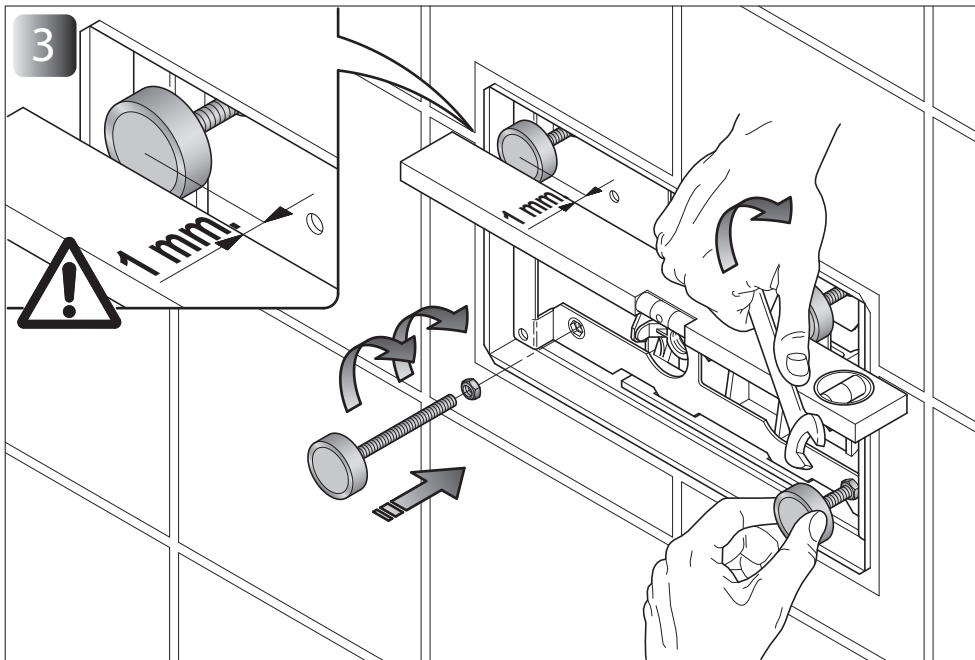

Istruzioni di montaggio PLACCA WC "INS 500"
Installation instructions PLATE FOR WC "INS 500"

Mod. "GEBERIT art. 109.790.00.1"

Linki s.r.l.

Via dell'Olmo 31, 36055 Nove (VI) Italy
info@linki.it - www.linki.it
Tel. +39 0424 383872 Fax +39 0424 391678