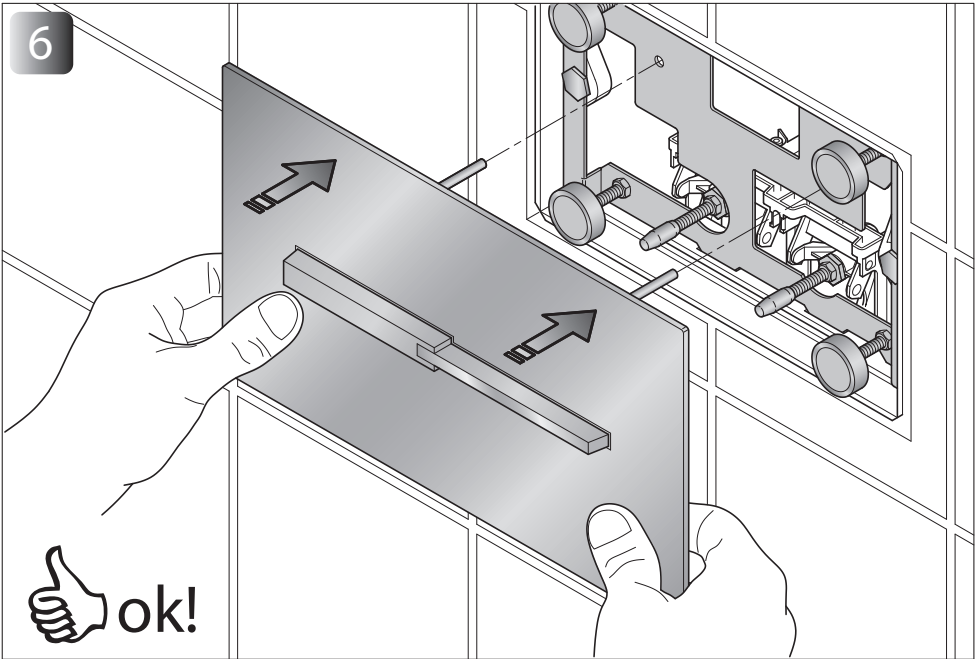

Istruzioni di montaggio PLACCA WC "INS 500"
Installation instructions PLATE FOR WC "INS 500"

Mod. "GEBERIT art. 109.790.00.1"

Linki s.r.l.

Via dell'Olmo 31, 36055 Nove (VI) Italy
info@linki.it - www.linki.it
Tel. +39 0424 383872 Fax +39 0424 391678