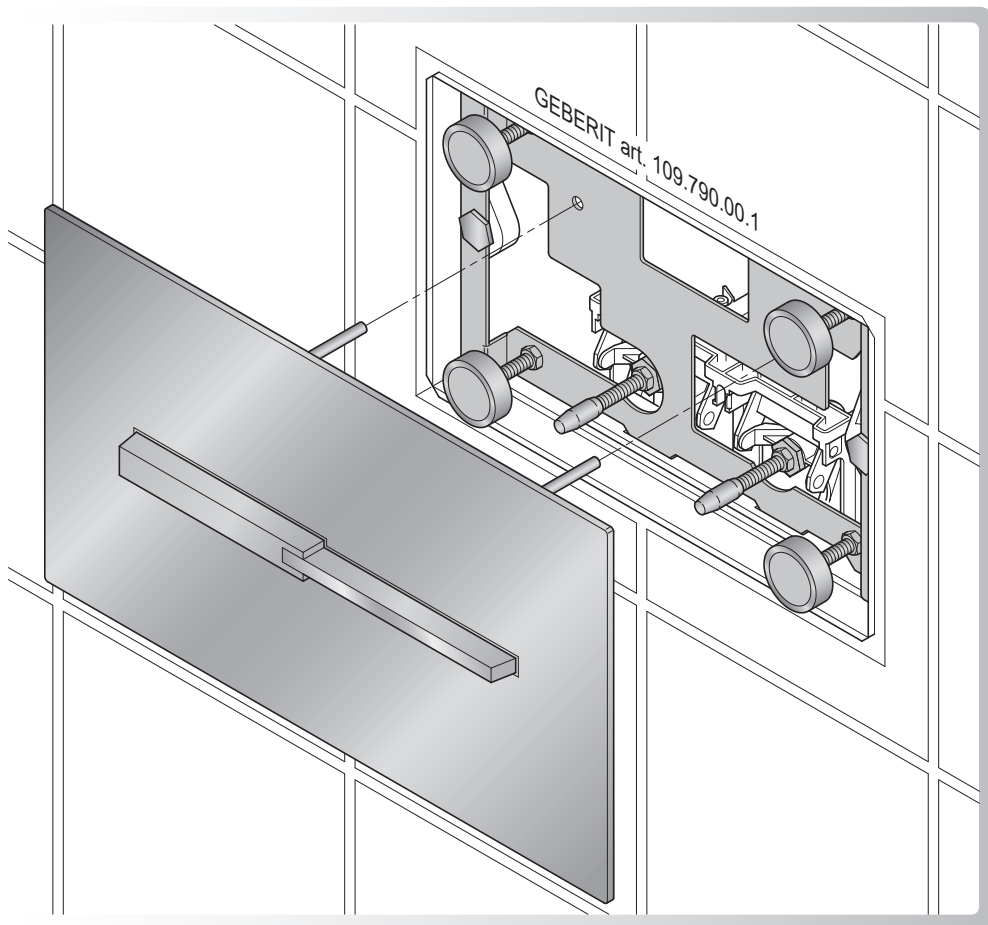

Istruzioni di montaggio PLACCA WC "INS 500"
Installation instructions PLATE FOR WC "INS 500"

Mod. "GEBERIT art. 109.790.00.1"

Linki s.r.l.

Via dell'Olmo 31, 36055 Nove (VI) Italy
info@linki.it - www.linki.it
Tel. +39 0424 383872 Fax +39 0424 391678