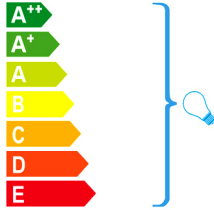

## Schuller.SL. 872469

Esta luminaria es compatible con bombillas de las clases energéticas.

This luminaire is compatible with bulbs of the energy classes:

Esta luminaria se vende con una bombilla de la clase energética.

This luminaire is sold with a bulb of the energy class: **A+**

874/2012